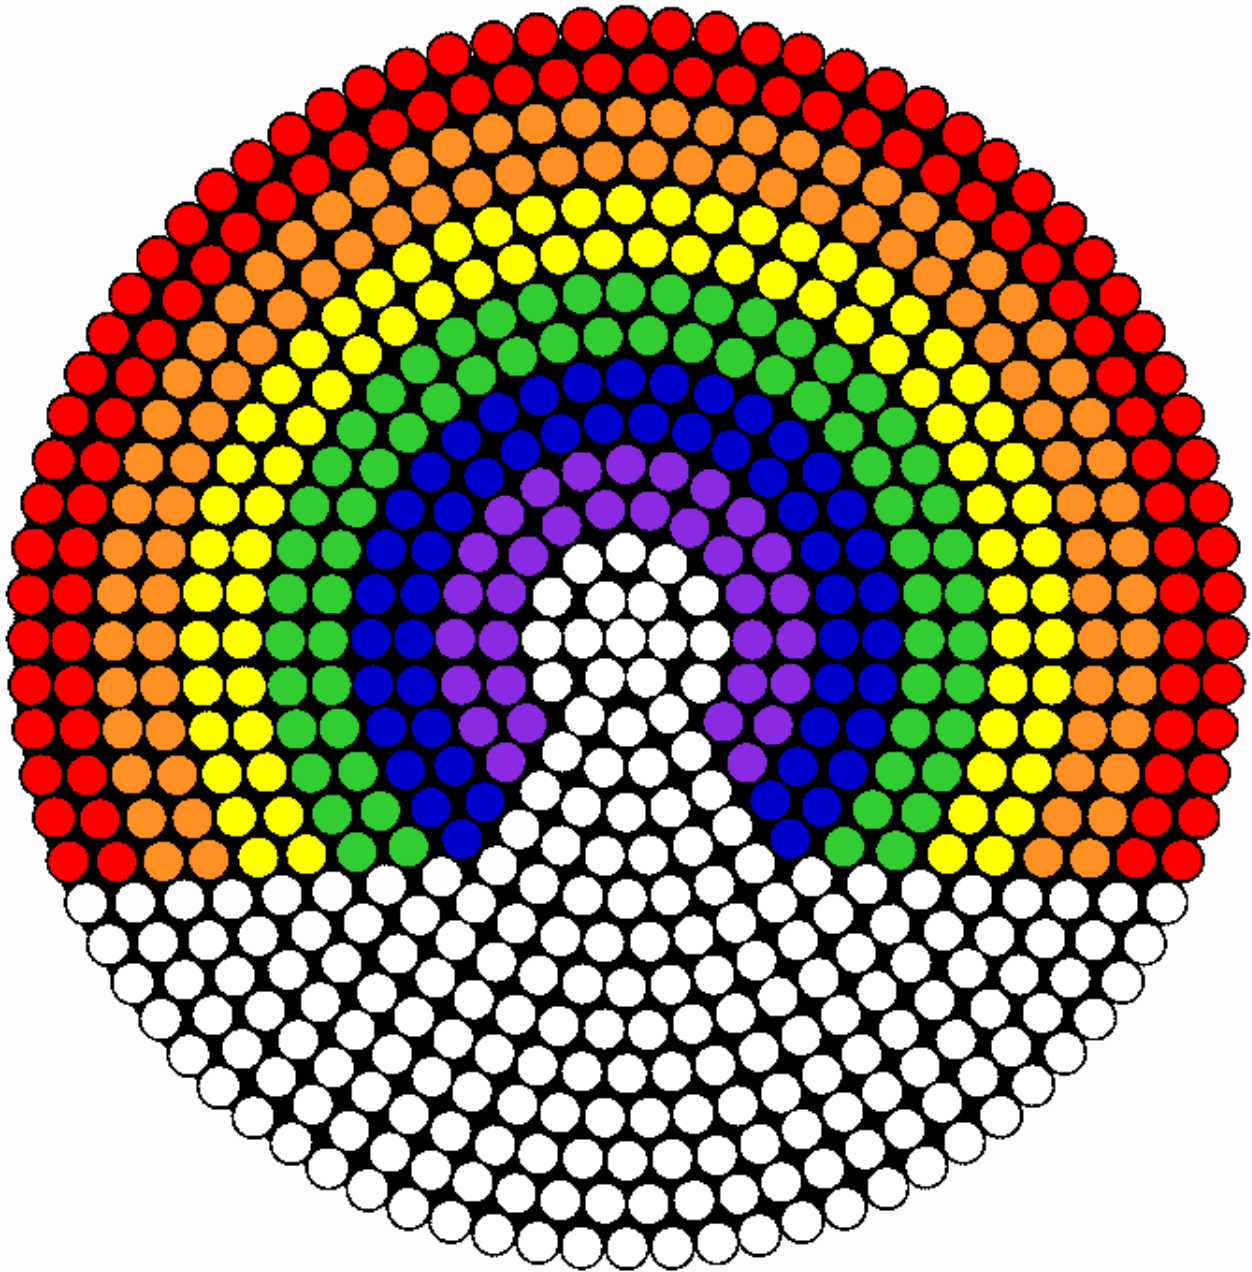

# Rainbow Perler Kandi Pattern

Created by: IramosLionLove

0 columns wide x 0 rows tall

191	104	91	79	13	67	53	33
-----	-----	----	----	----	----	----	----