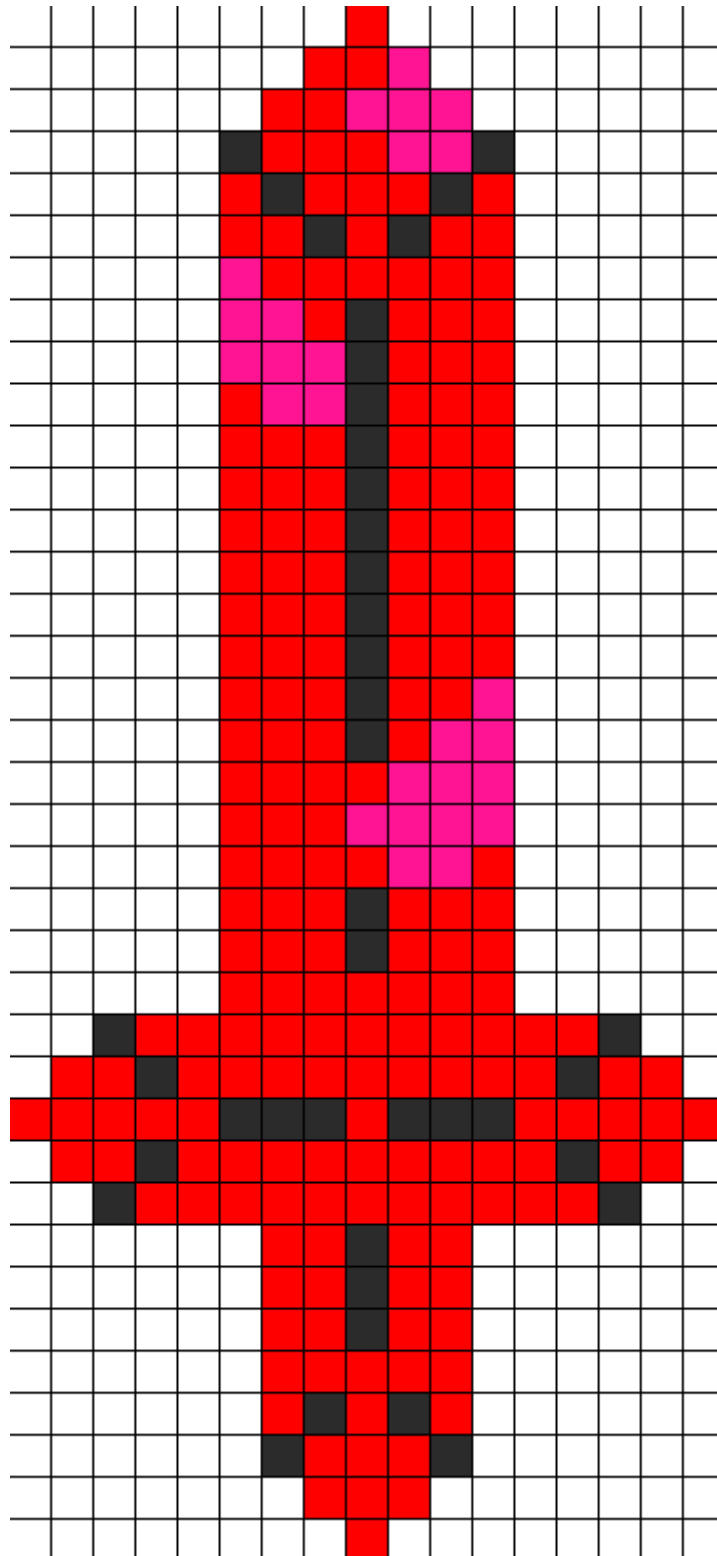

Fionnas Sword Kandi Pattern

Created by: Eclipse

16 columns wide x 36 rows tall

197	40	26
-----	----	----