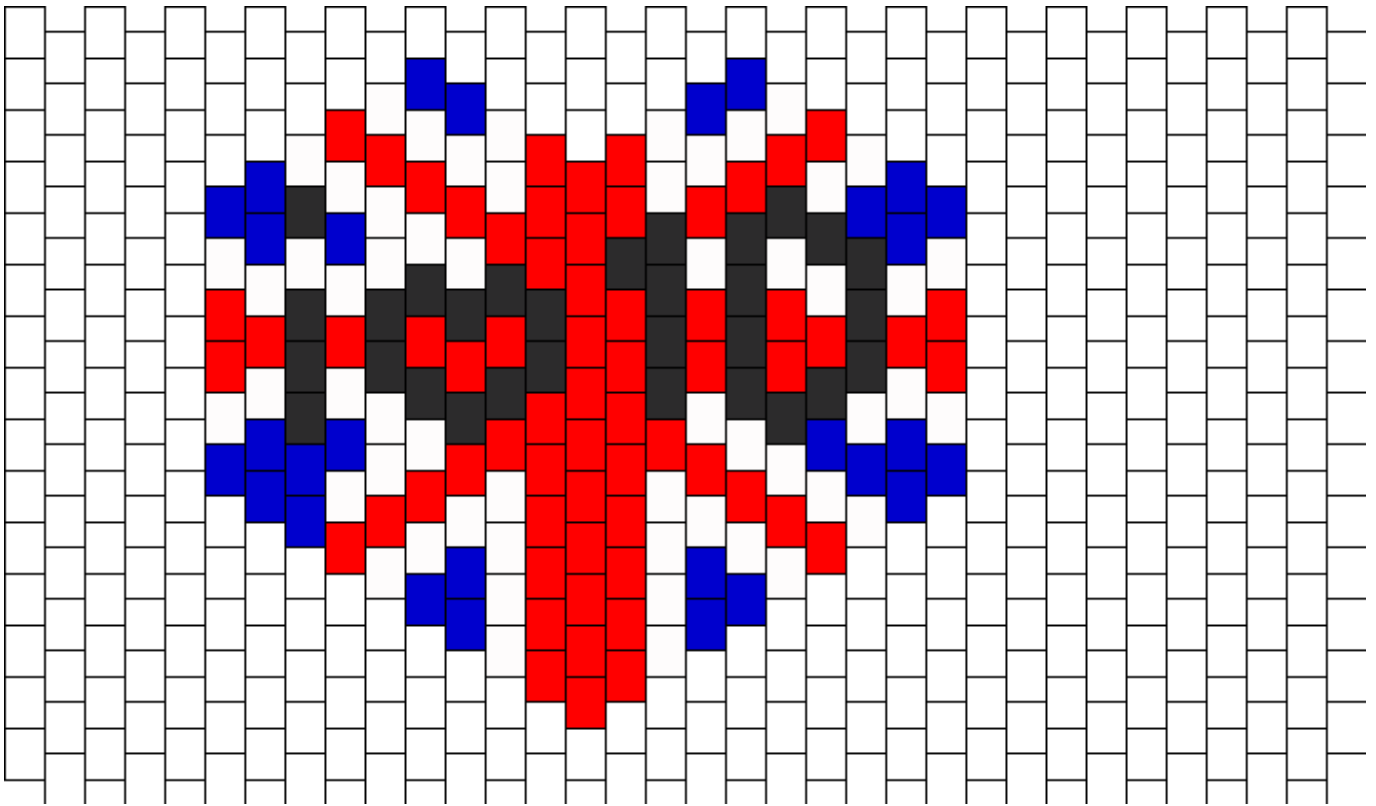

I Heart 1D Kandi Pattern

Created by: Dahvie

34 columns wide x 15 rows tall

64	56	29	30
----	----	----	----