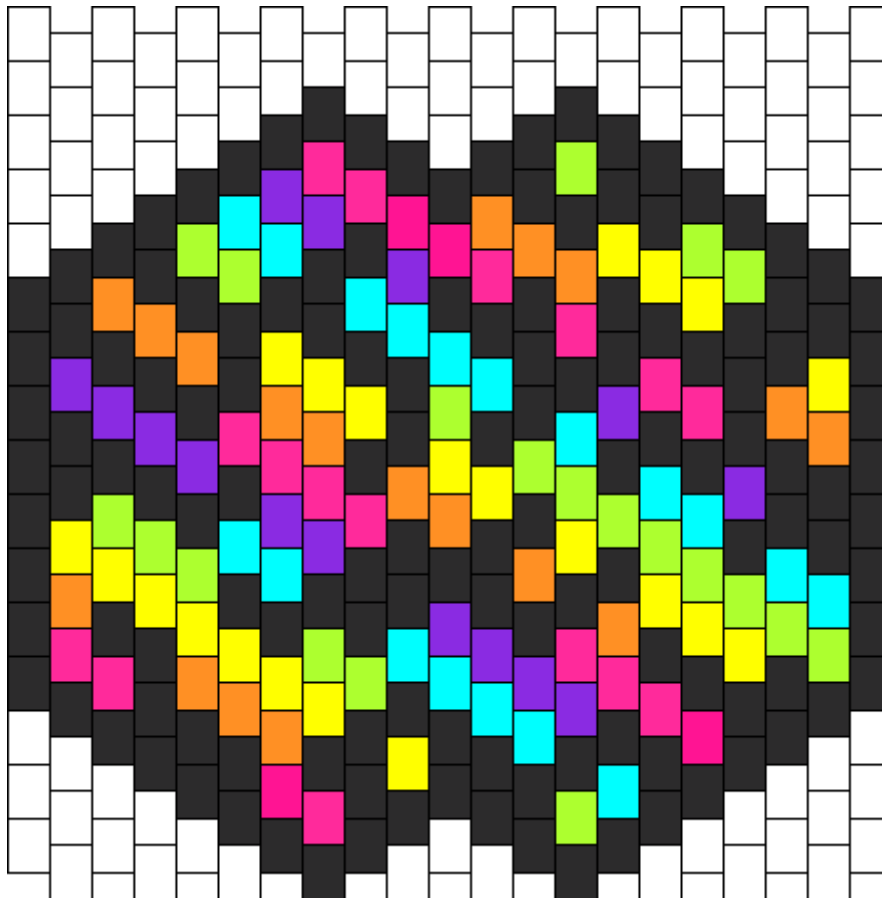

Rainbow Zebra Mask Kandi Pattern

Created by: samxwow

21 columns wide x 16 rows tall

16	138	4	18	21	20	18	15
----	-----	---	----	----	----	----	----