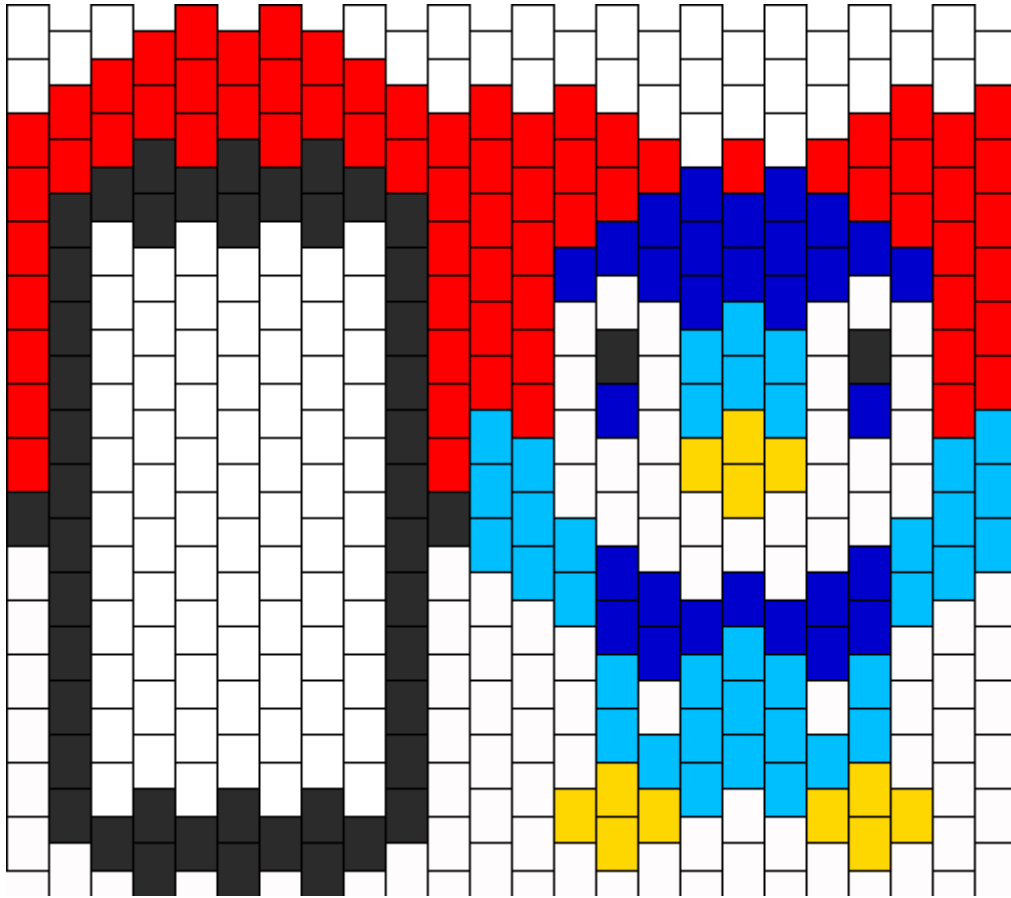

Piplup Ipod Touch Case Kandi Pattern

Created by: PikaGirl

24 columns wide x 16 rows tall

20	37	29	93	48	71
----	----	----	----	----	----