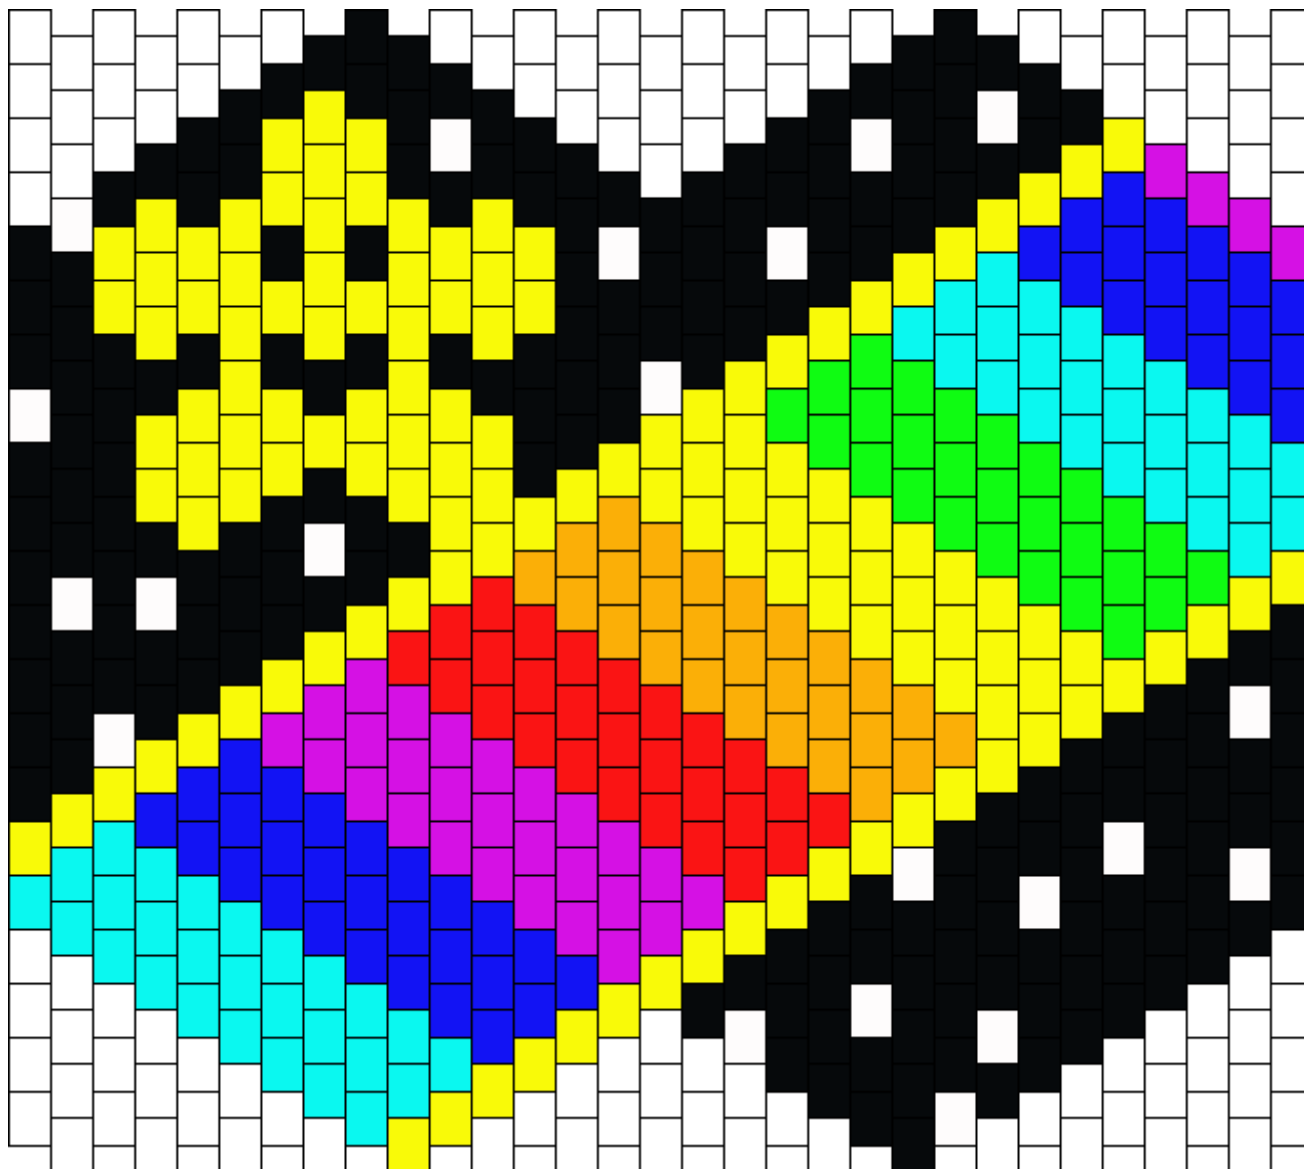

# Mario Kart 64 Rainbow Road Mask Kandi Pattern

Created by: LoliPoison

31 columns wide x 21 rows tall

184	53	45	31	27	27	128	27	21
-----	----	----	----	----	----	-----	----	----