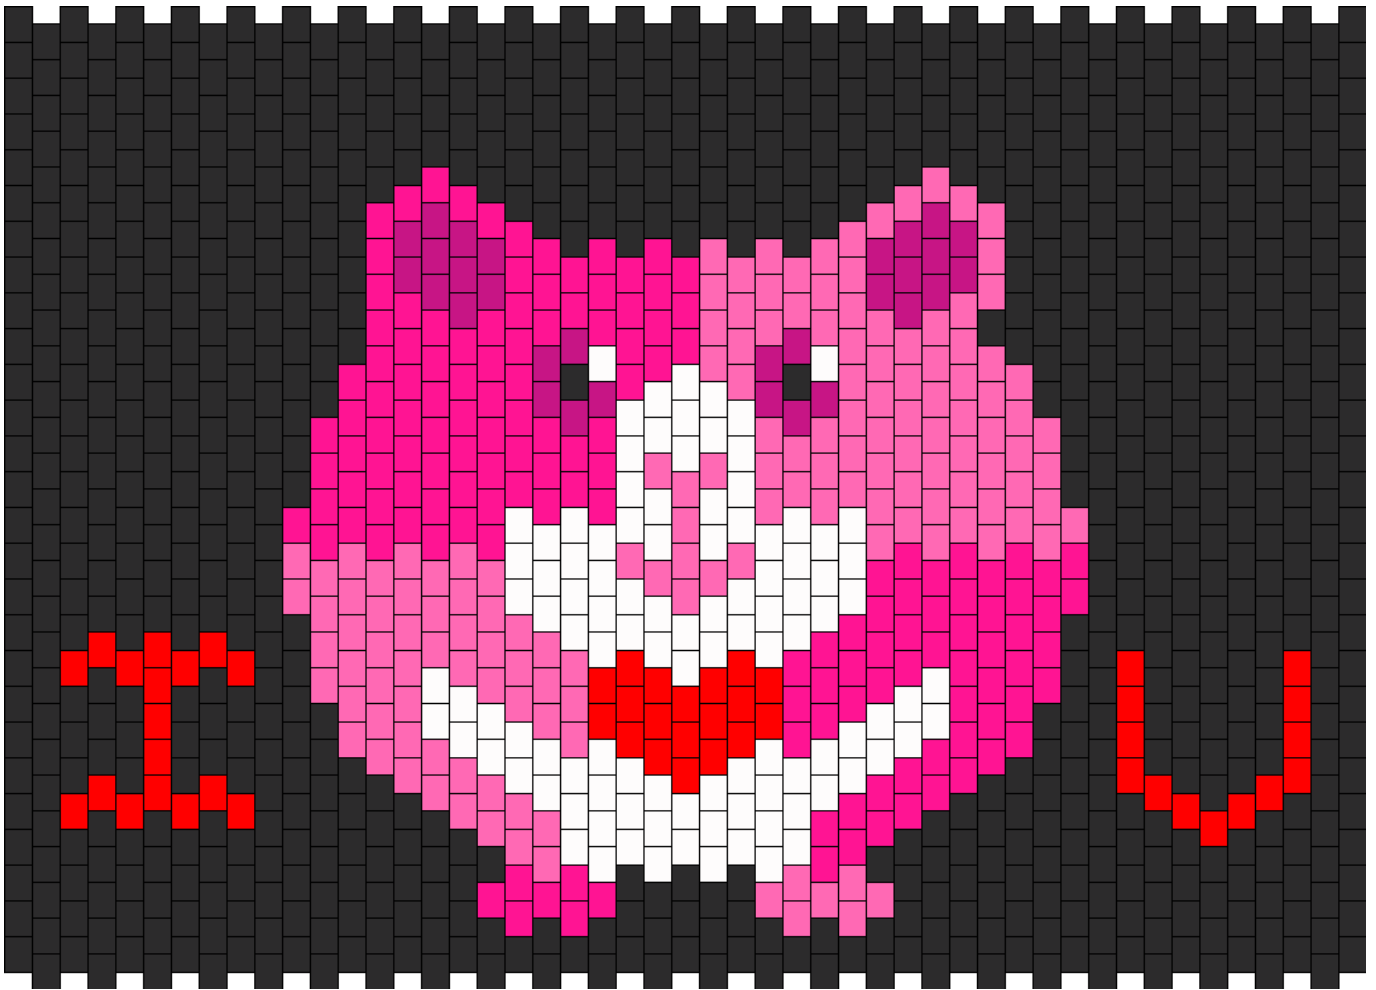

I Love You Animal Kandi Pattern

Created by: Ronnie_Righteous

49 columns wide x 27 rows tall

107	154	148	30	835	49
-----	-----	-----	----	-----	----