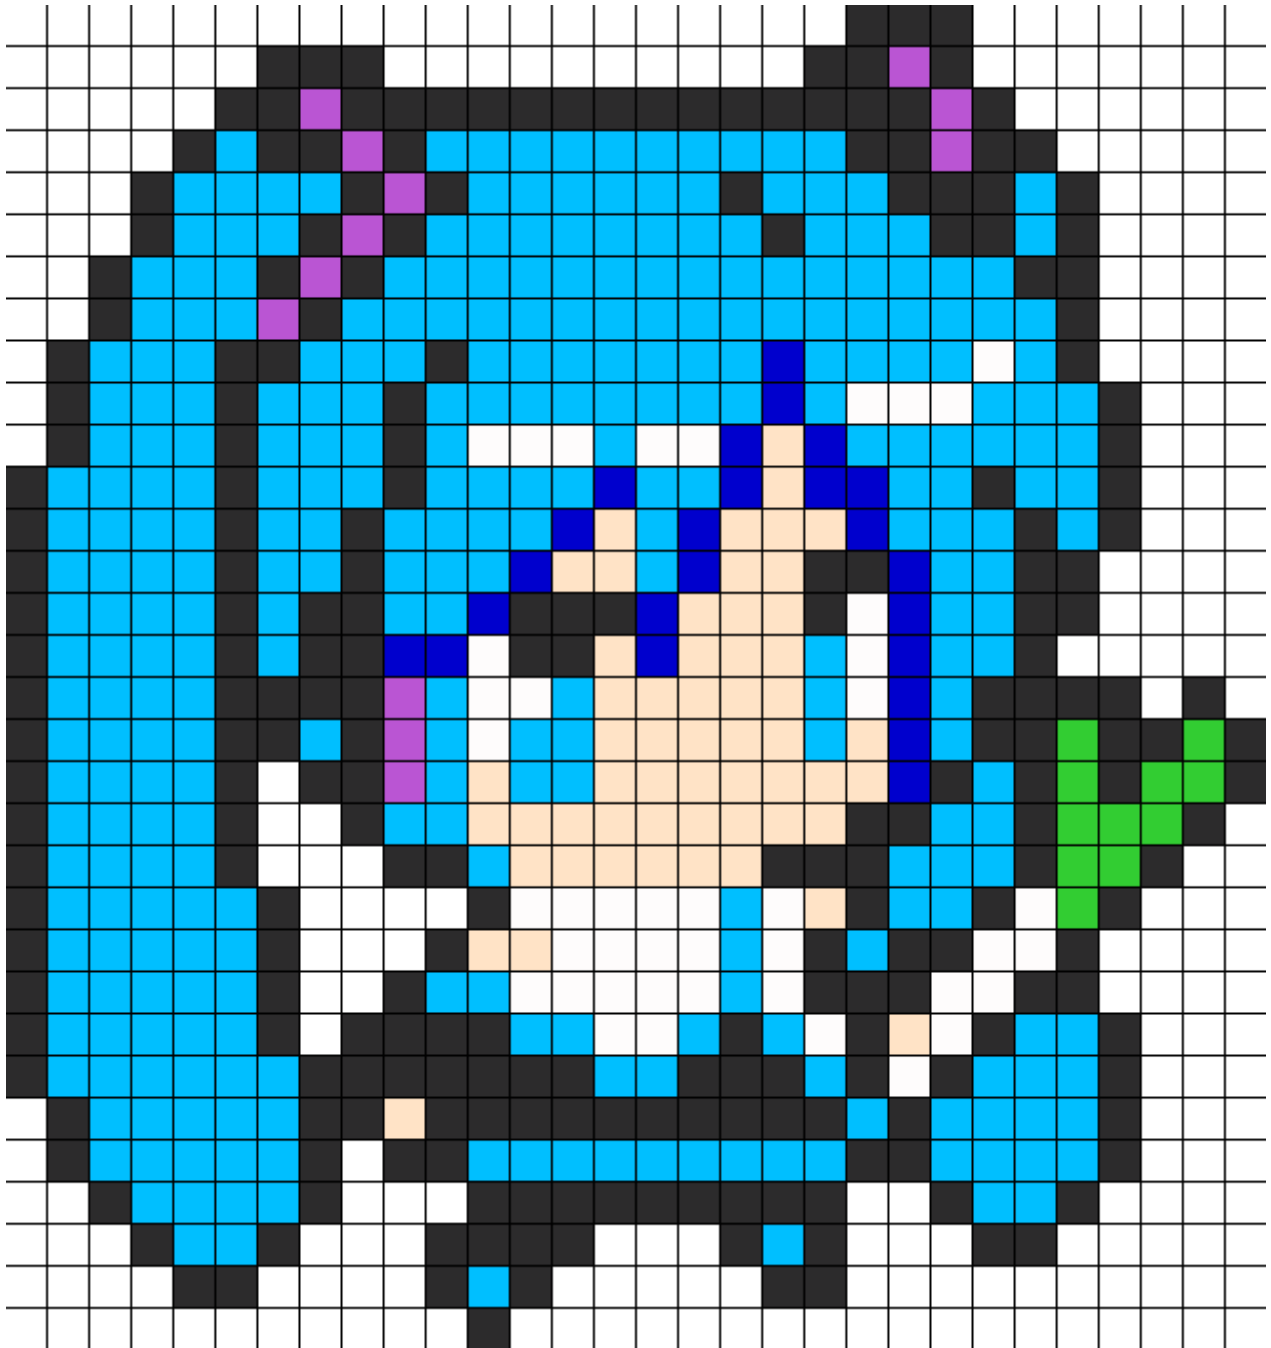

Hatsune Miku Sprite Fuse Bead Kandi Pattern

Created by: HeyyltsSunshinee

29 columns wide x 31 rows tall

315	244	56	43	24	12	11
-----	-----	----	----	----	----	----