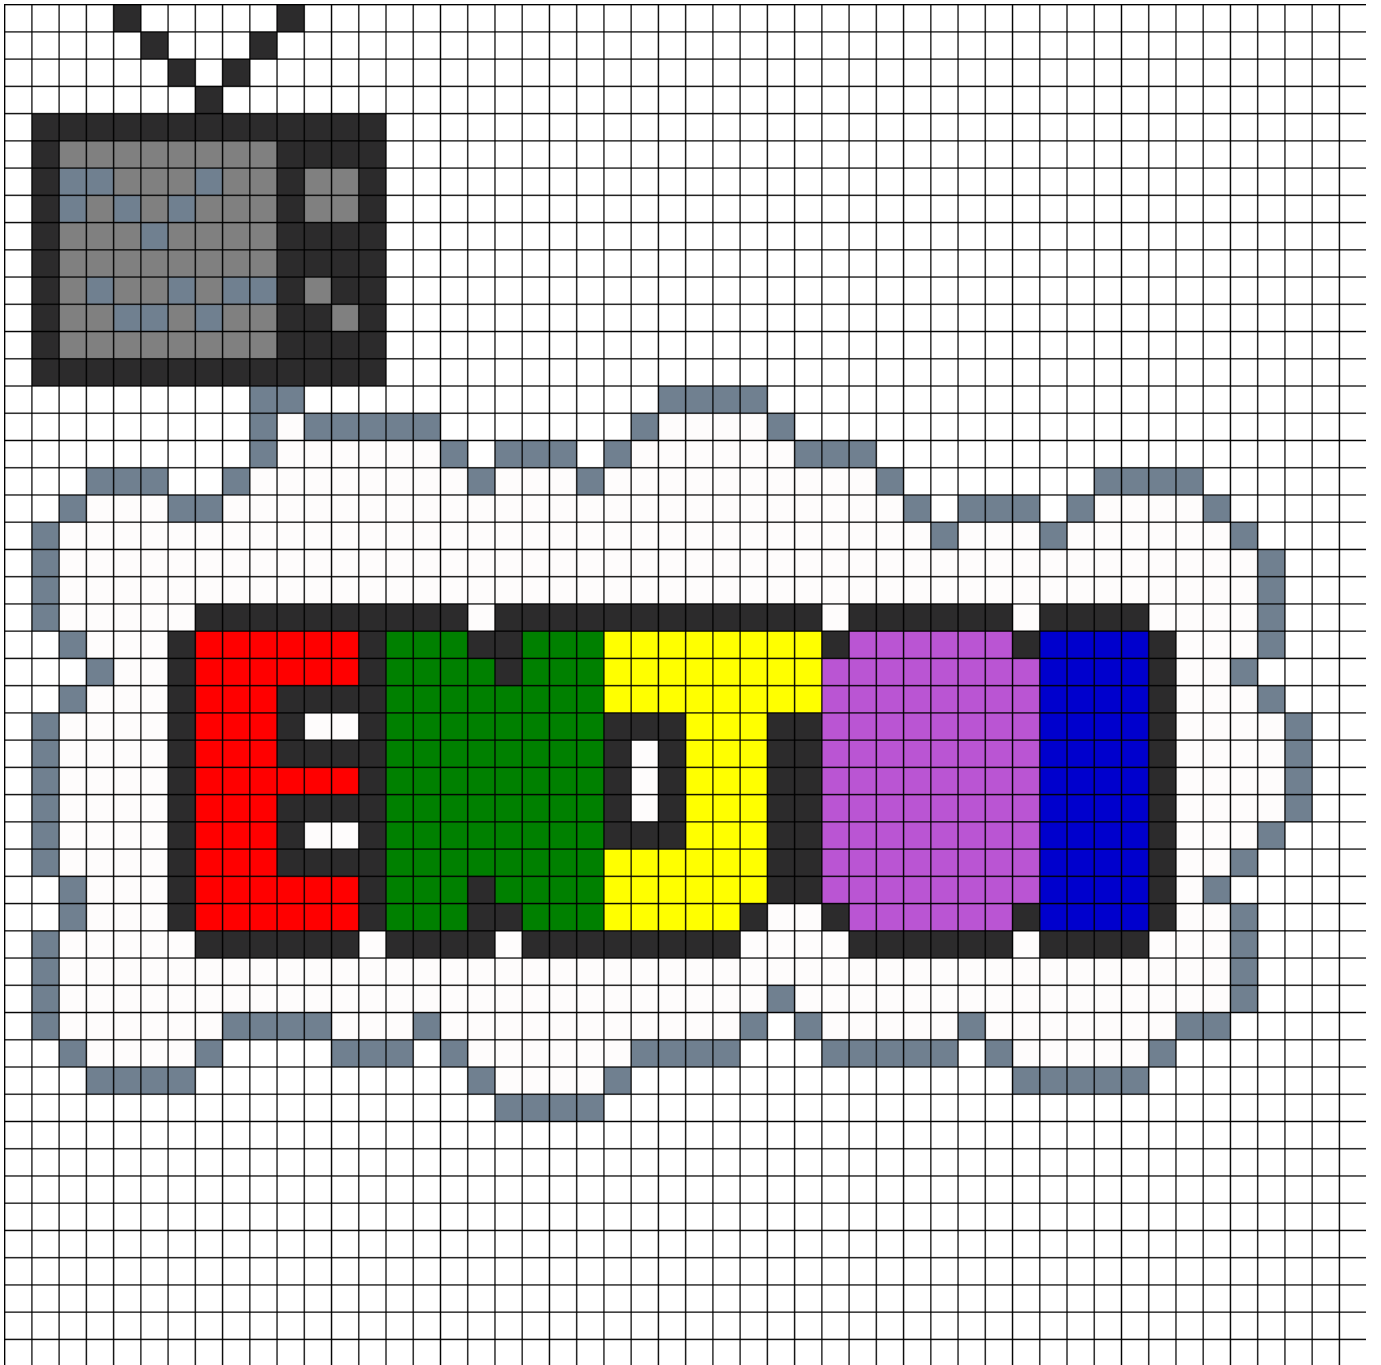

Enjoi Kandi Pattern

Created by: IceBunee

50 columns wide x 50 rows tall

211	56	139	48	82	56	84	44	441
-----	----	-----	----	----	----	----	----	-----