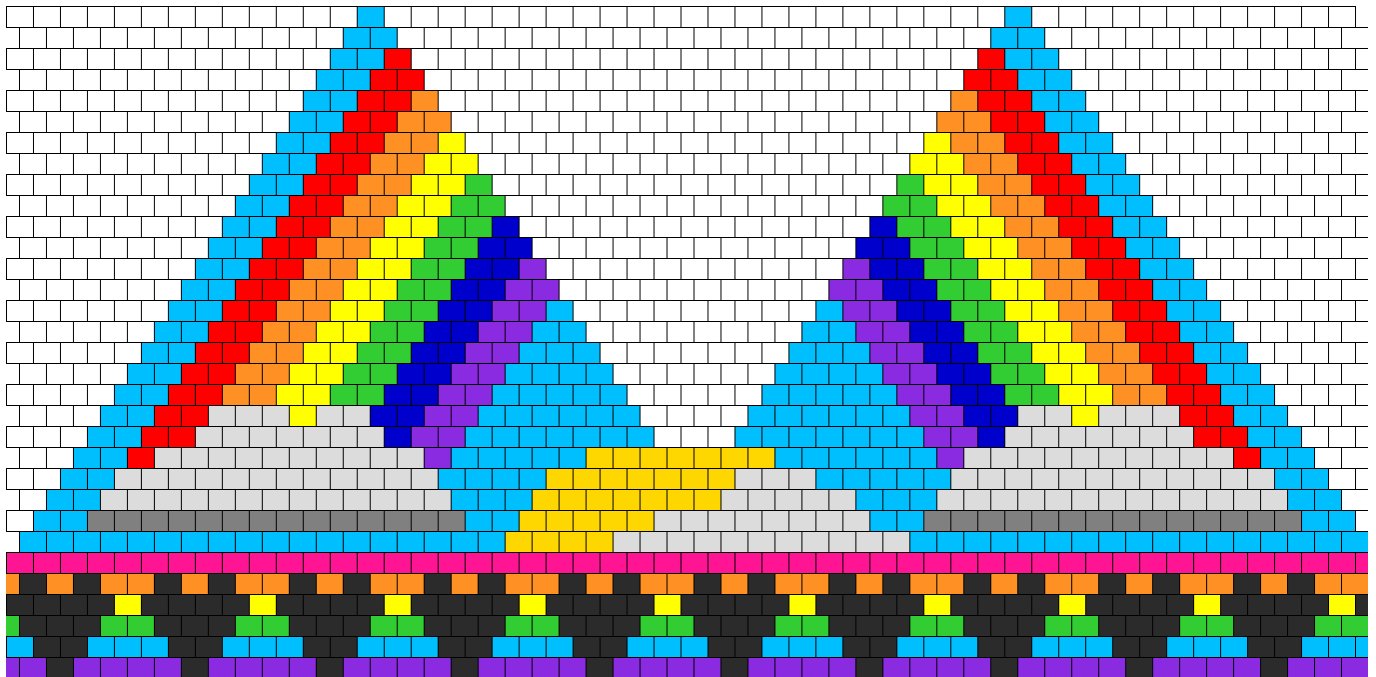

# Rainbowy Day Bikini Kandi Pattern

Created by: BabyRuBear

50 columns wide x 32 rows tall

76	121	121	28	89	62	63	250	77	51	40	30
----	-----	-----	----	----	----	----	-----	----	----	----	----