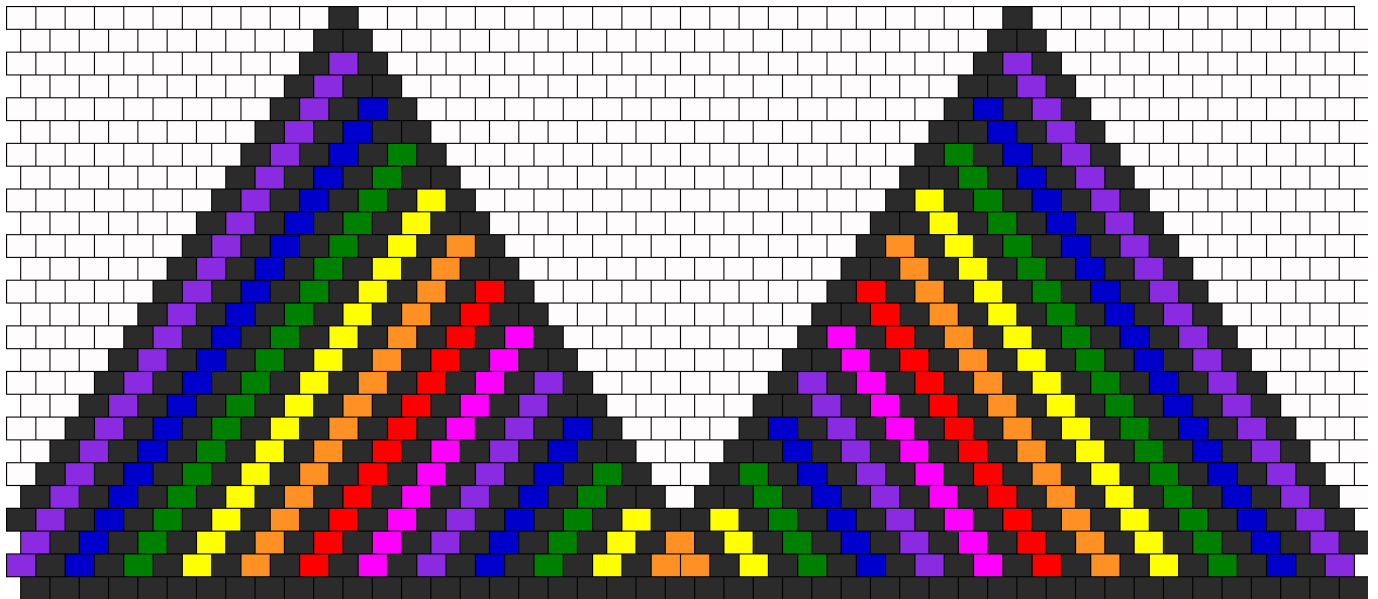

Rainbow Kandini Kandi Pattern

Created by: Sami_Ipod

46 columns wide x 26 rows tall

506	402	64	56	48	40	33	26	22
-----	-----	----	----	----	----	----	----	----