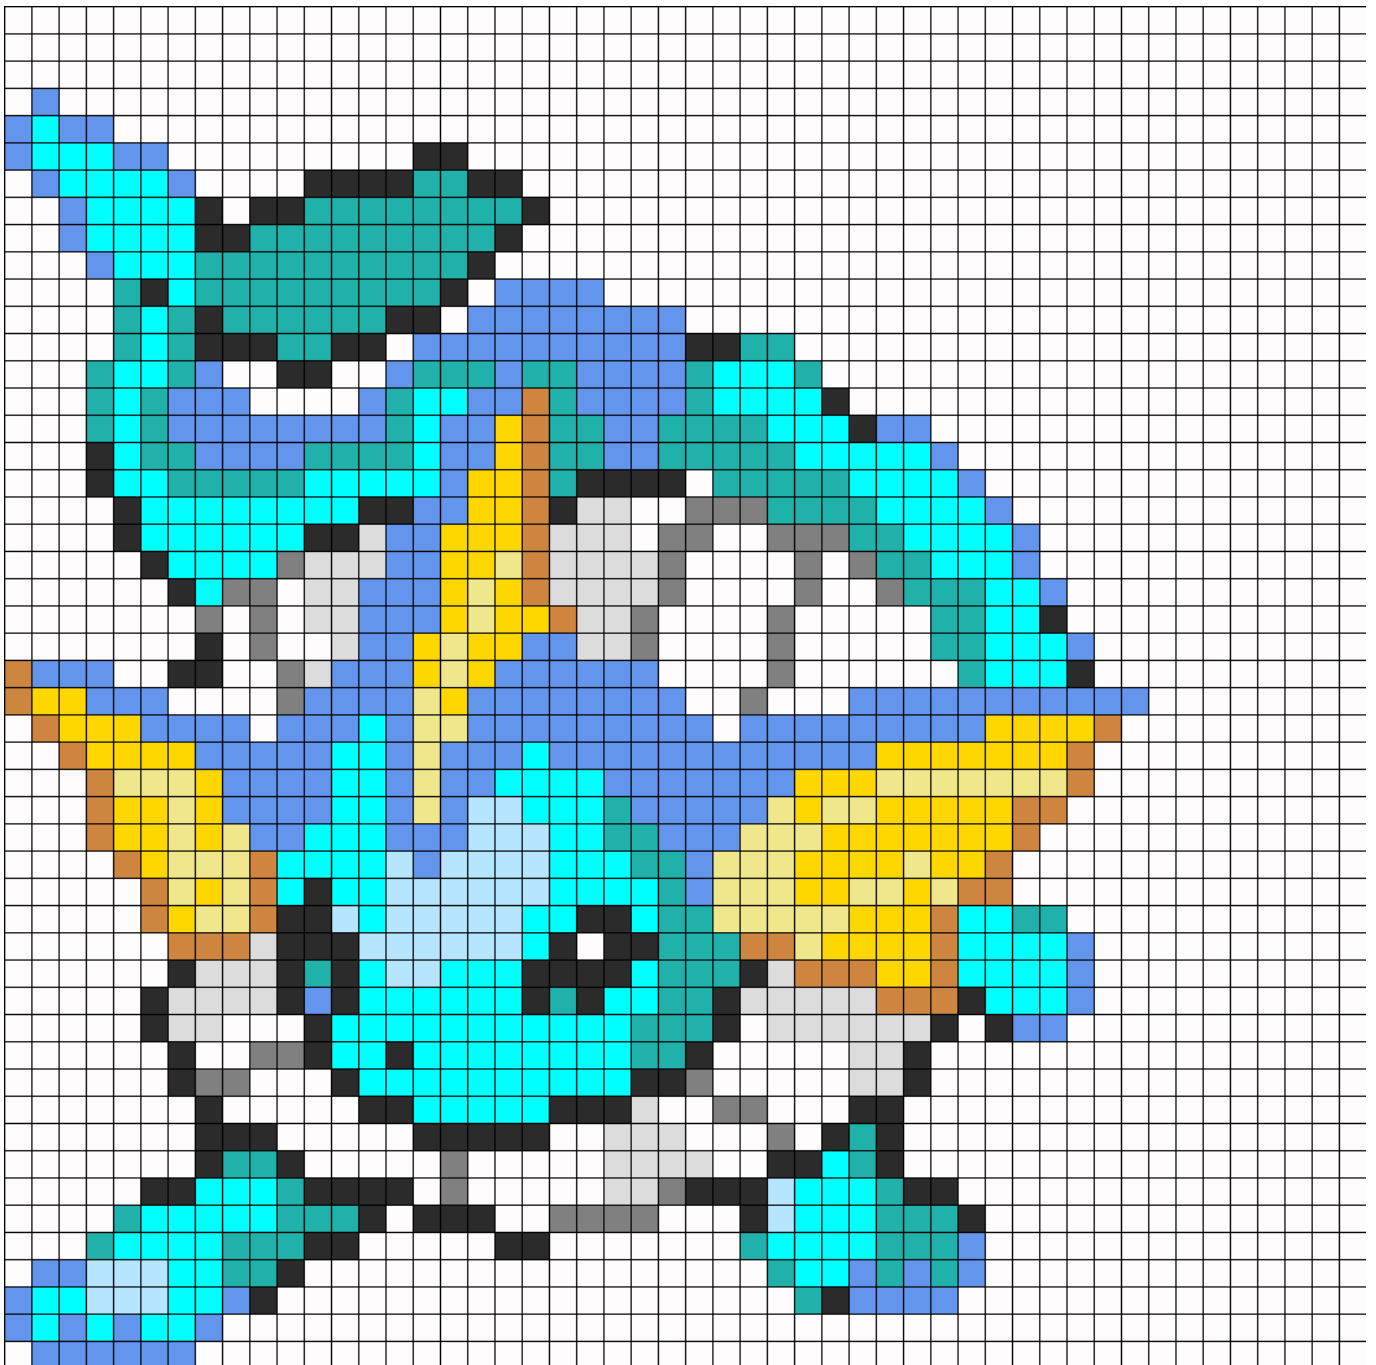

# Vaporeon Kandi Pattern

Created by: Blahzys

50 columns wide x 50 rows tall

1385	140	246	38	63	43	233	168	45	86	53
------	-----	-----	----	----	----	-----	-----	----	----	----