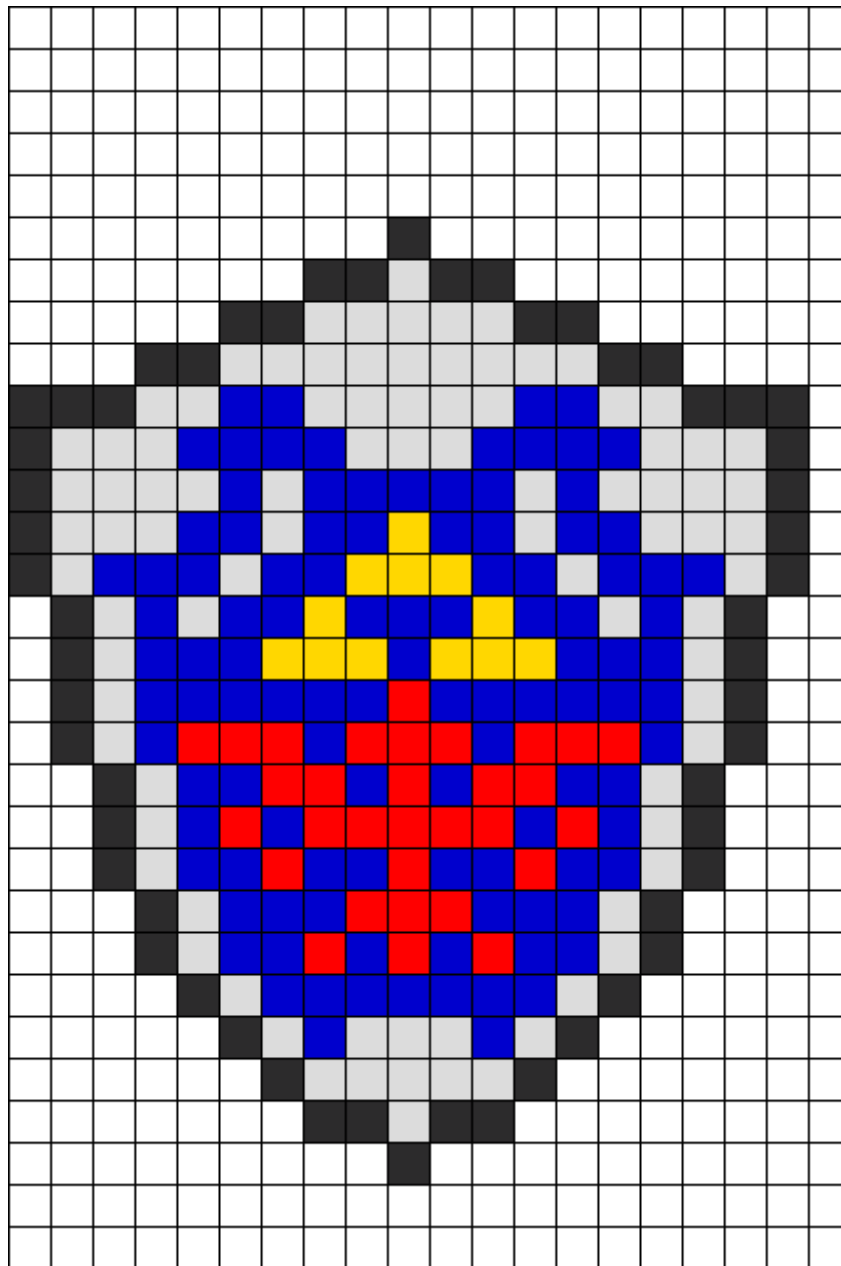

Zelda Hylian Shield Kandi Pattern

Created by: sabilovesplur

20 columns wide x 30 rows tall

56	88	108	31	12
----	----	-----	----	----