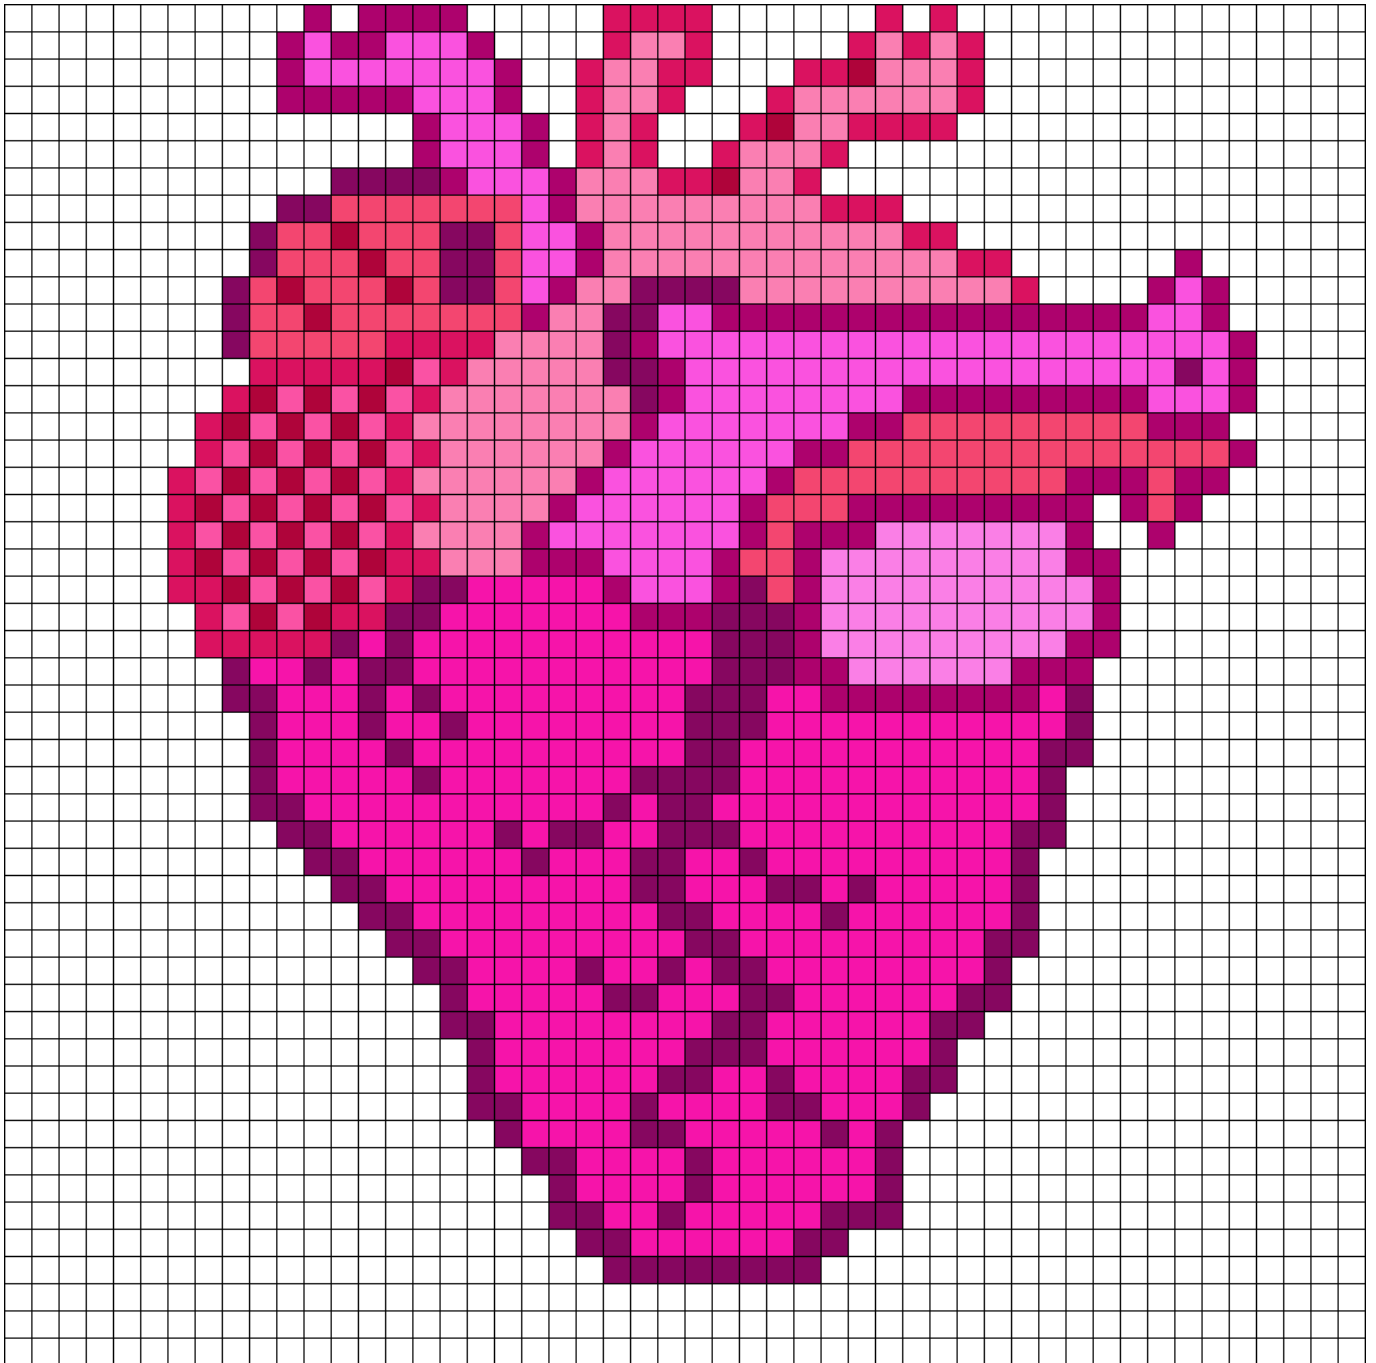

# <3 Kandi Pattern

Created by: Nocturnalrav3n

50 columns wide x 50 rows tall

|     |    |     |     |    |     |    |    |    |     |
|-----|----|-----|-----|----|-----|----|----|----|-----|
| 132 | 79 | 124 | 123 | 37 | 186 | 81 | 31 | 51 | 366 |
|-----|----|-----|-----|----|-----|----|----|----|-----|