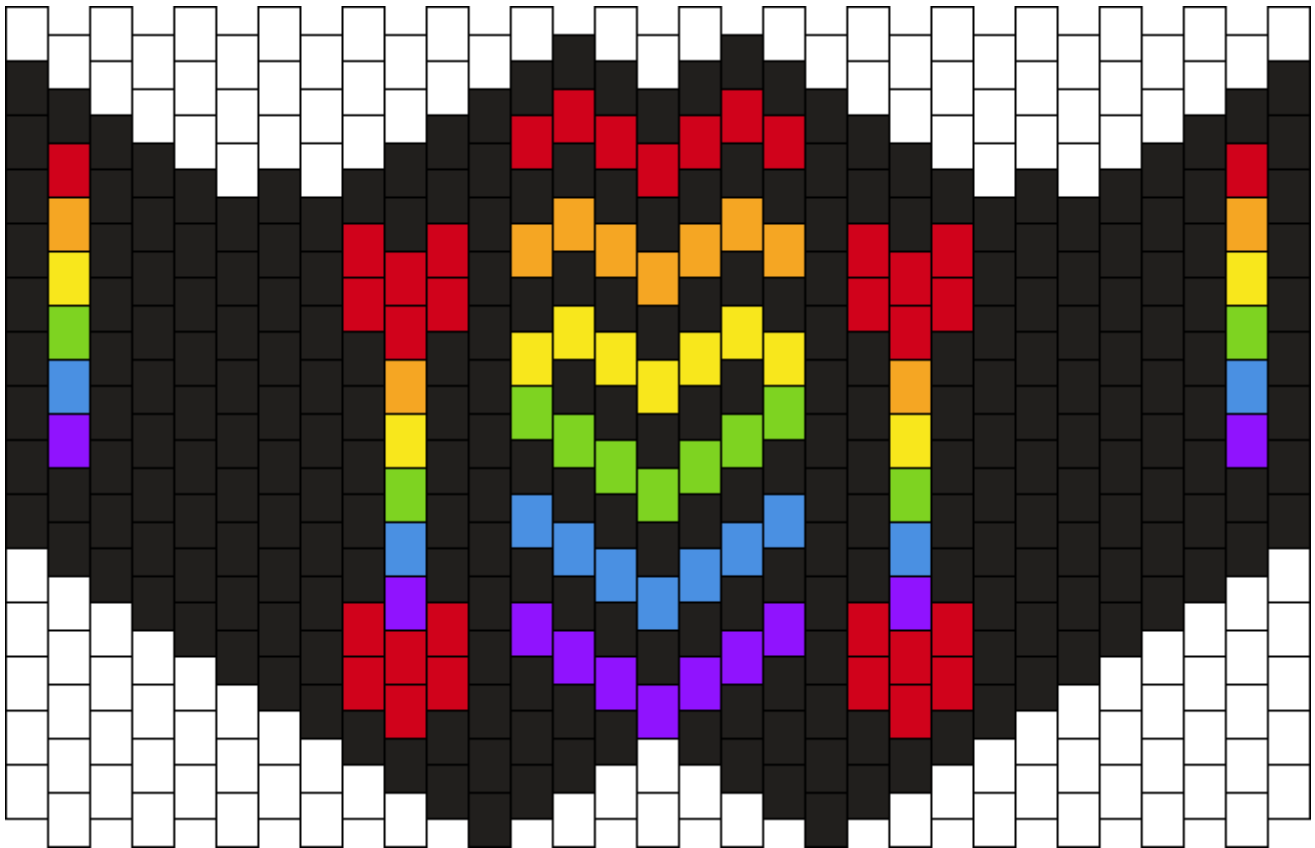

# Rainbow Sub Zero Mask Kandi Pattern

Created by: 4r50n\_1c

31 columns wide x 15 rows tall

254	33	11	11	11	11	11
-----	----	----	----	----	----	----