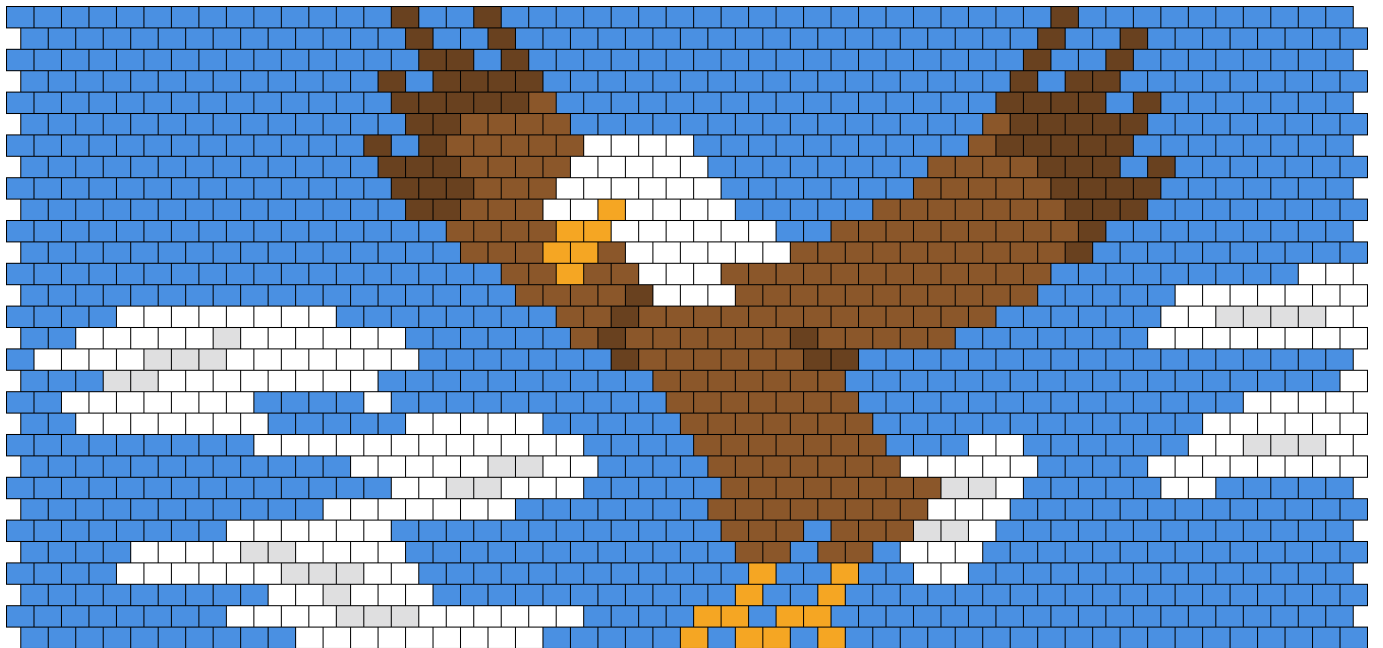

Bald Eagle Kandi Pattern

Created by: Pinkiat

0 columns wide x 30 rows tall

925	72	190	235	18	30
-----	----	-----	-----	----	----