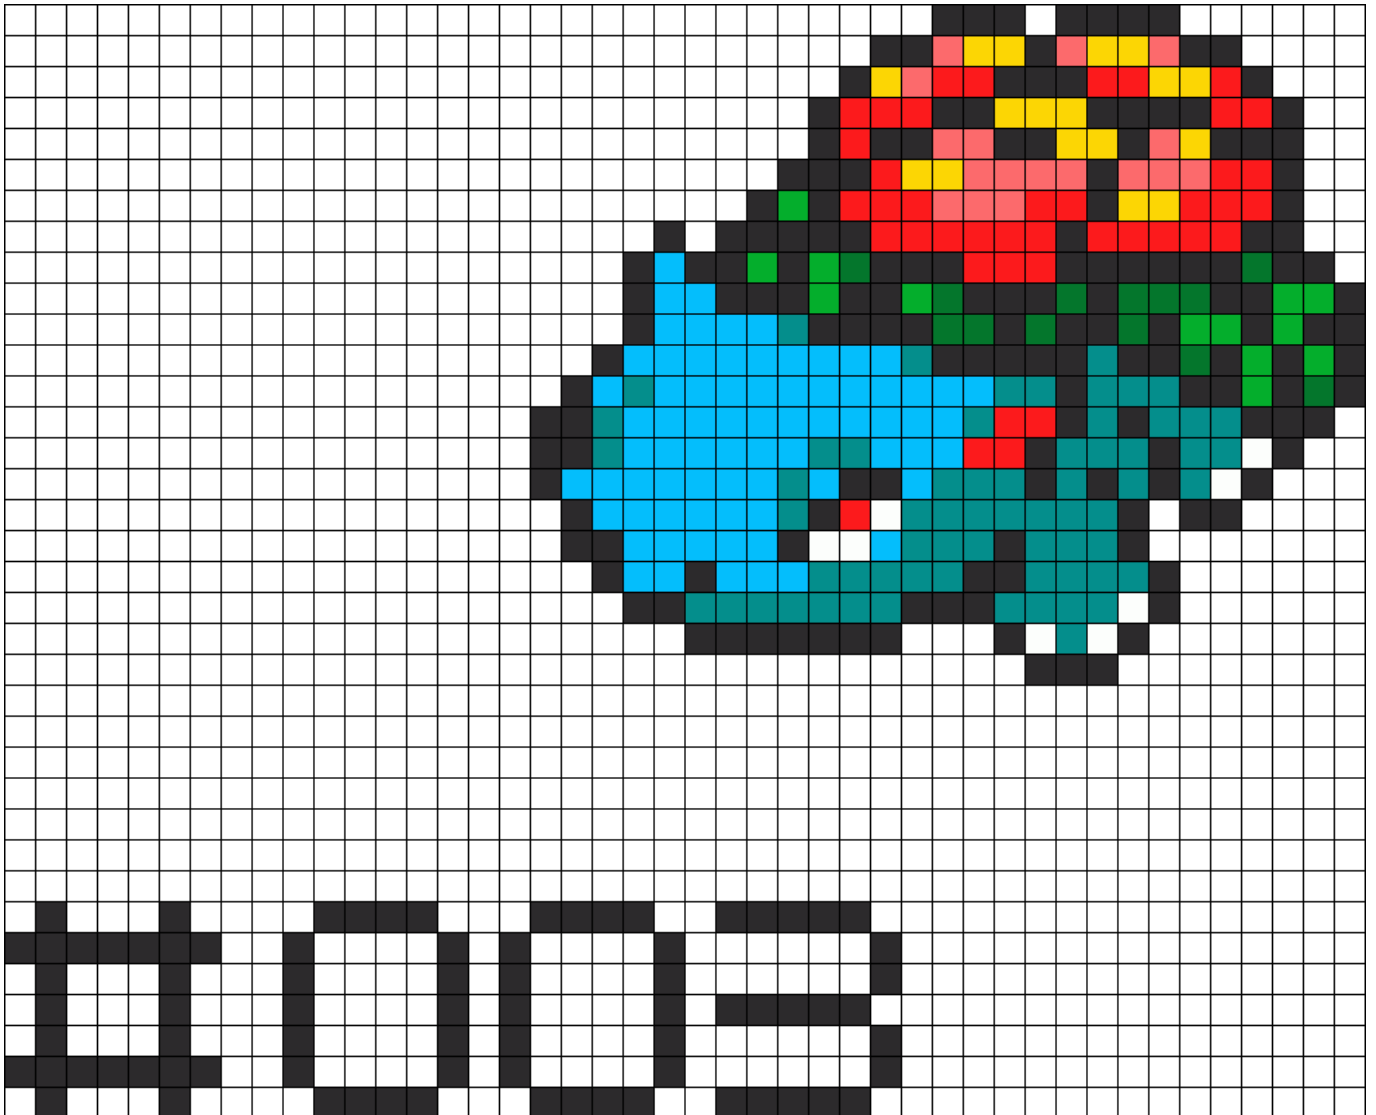

Venusaur Kandi Pattern

Created by: lolenciothebest7

44 columns wide x 36 rows tall

240	17	17	41	13	74	13	65	8
-----	----	----	----	----	----	----	----	---