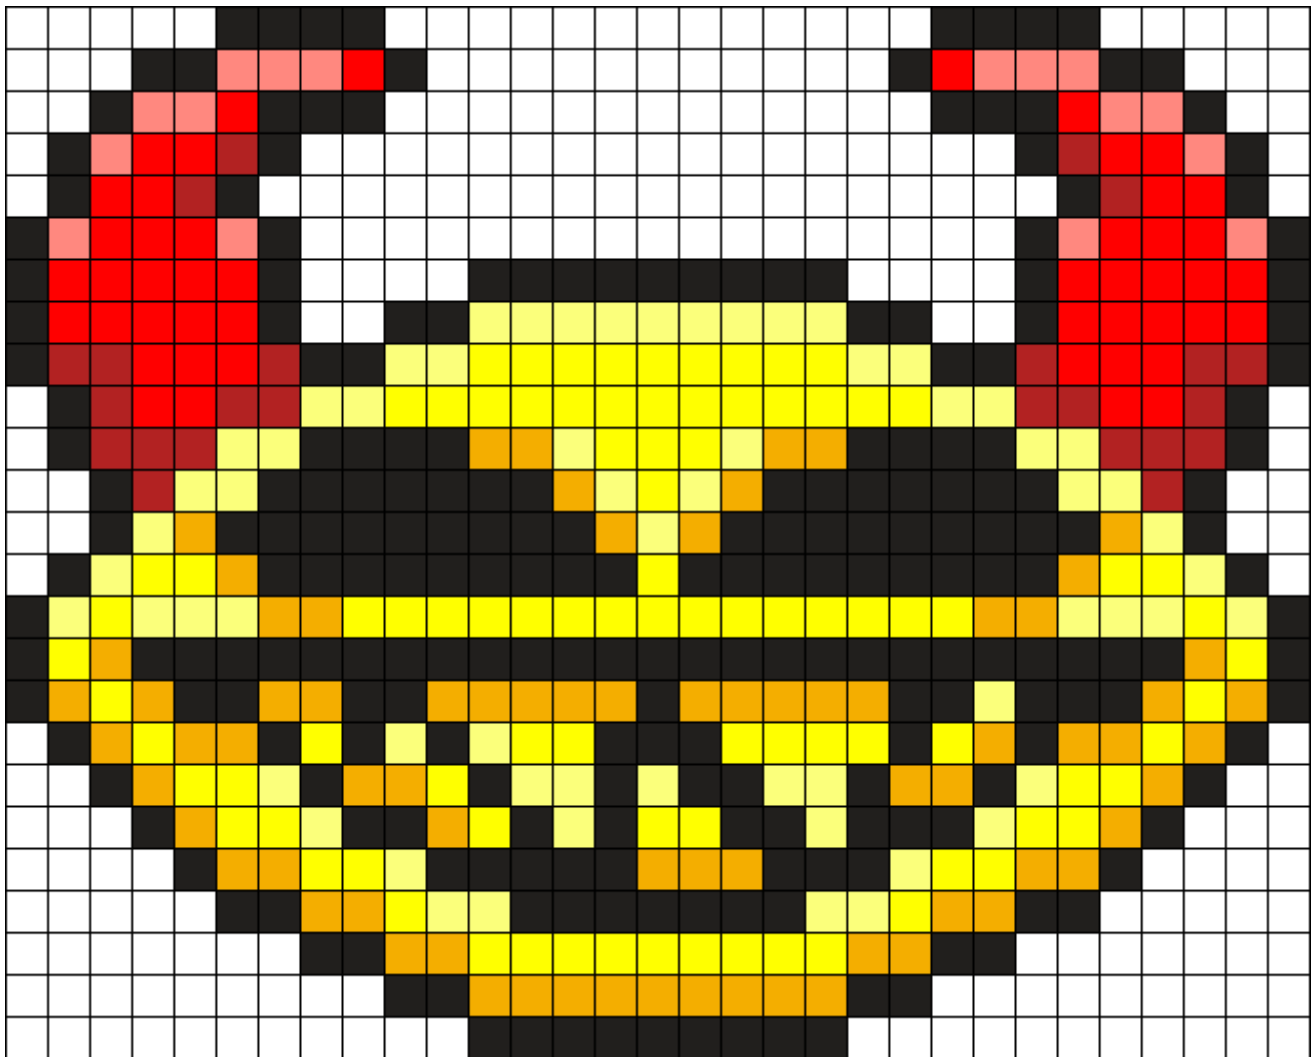

Lemon Demon Kandi Pattern

Created by: irlbenrey

31 columns wide x 25 rows tall

89	238	48	24	16	74	62
----	-----	----	----	----	----	----