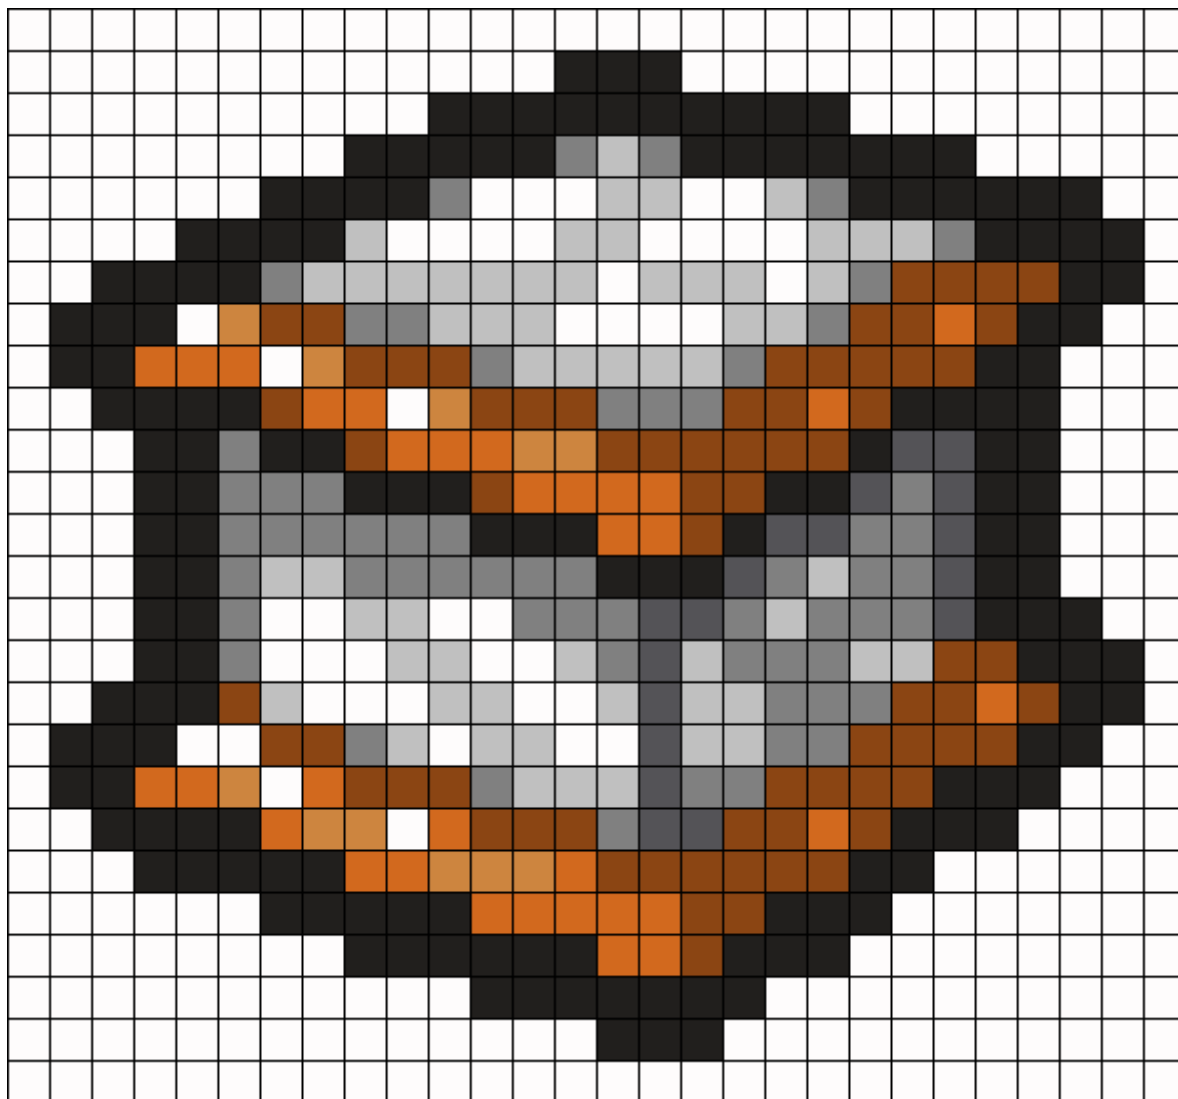

Alabaster Box Bol Kandi Pattern

Created by: Vulpix

28 columns wide x 26 rows tall

| | | | | | | | |
|-----|-----|----|----|----|----|----|----|
| 316 | 163 | 33 | 11 | 69 | 57 | 61 | 18 |
|-----|-----|----|----|----|----|----|----|