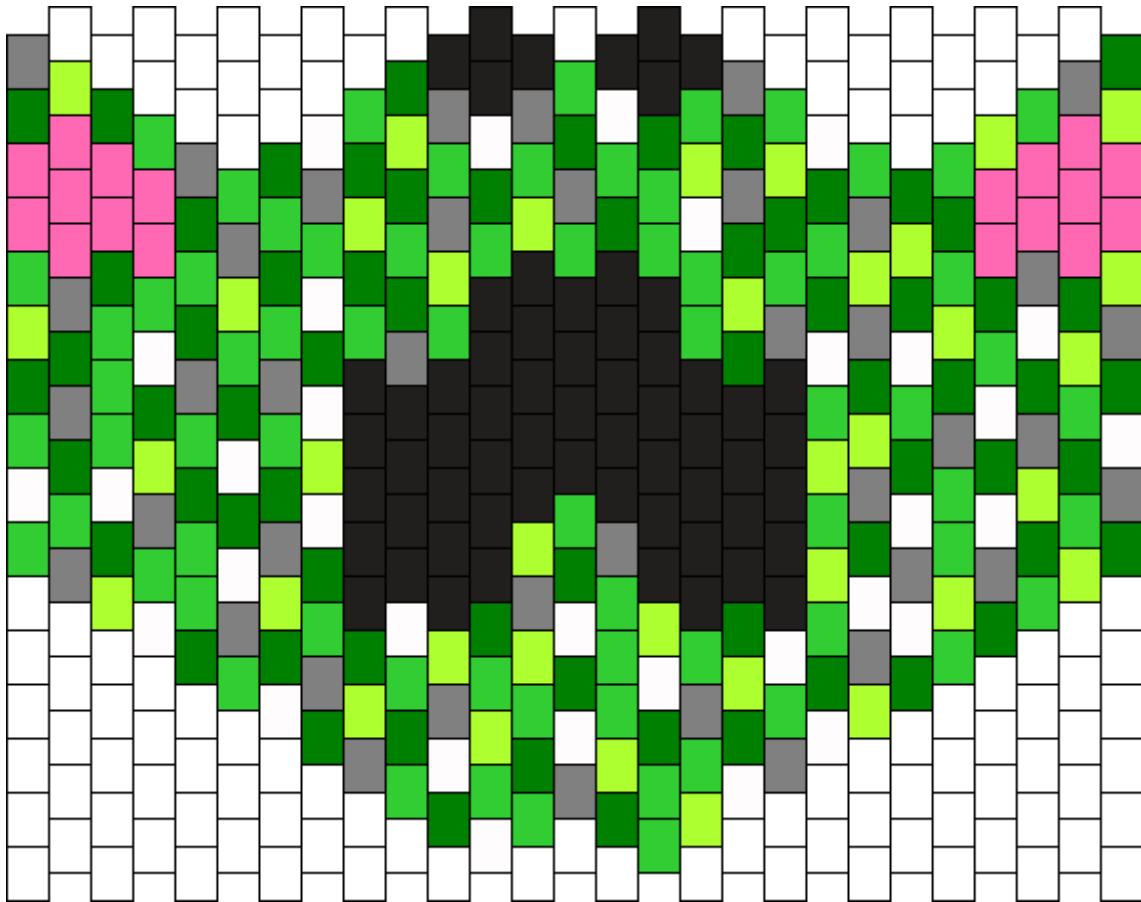

Creeper Mask Kandi Pattern

Created by: creativelybi_cos

27 columns wide x 16 rows tall

40	62	66	37	70	33	18
----	----	----	----	----	----	----