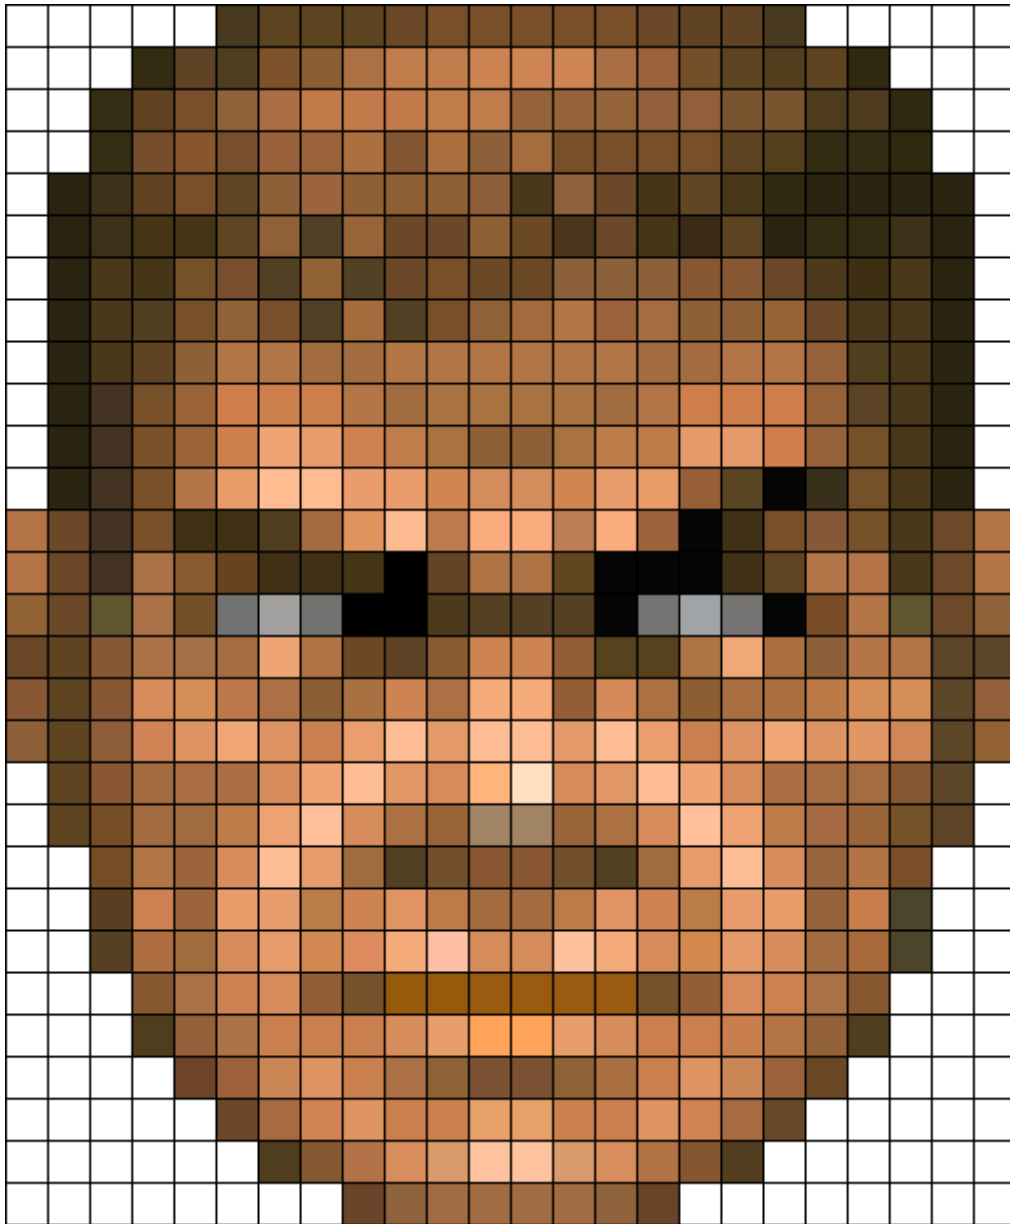

DOOM GUY Kandi Pattern

Created by: marianinaa88

24 columns wide x 29 rows tall

2	4	4	7	4	2	1	1	1	4	2	1	2
4	3	1	7	1	3	2	2	3	2	1	3	2
3	2	2	2	1	1	1	1	2	1	4	1	5
1	1	2	20	2	2	5	4	4	1	1	2	1