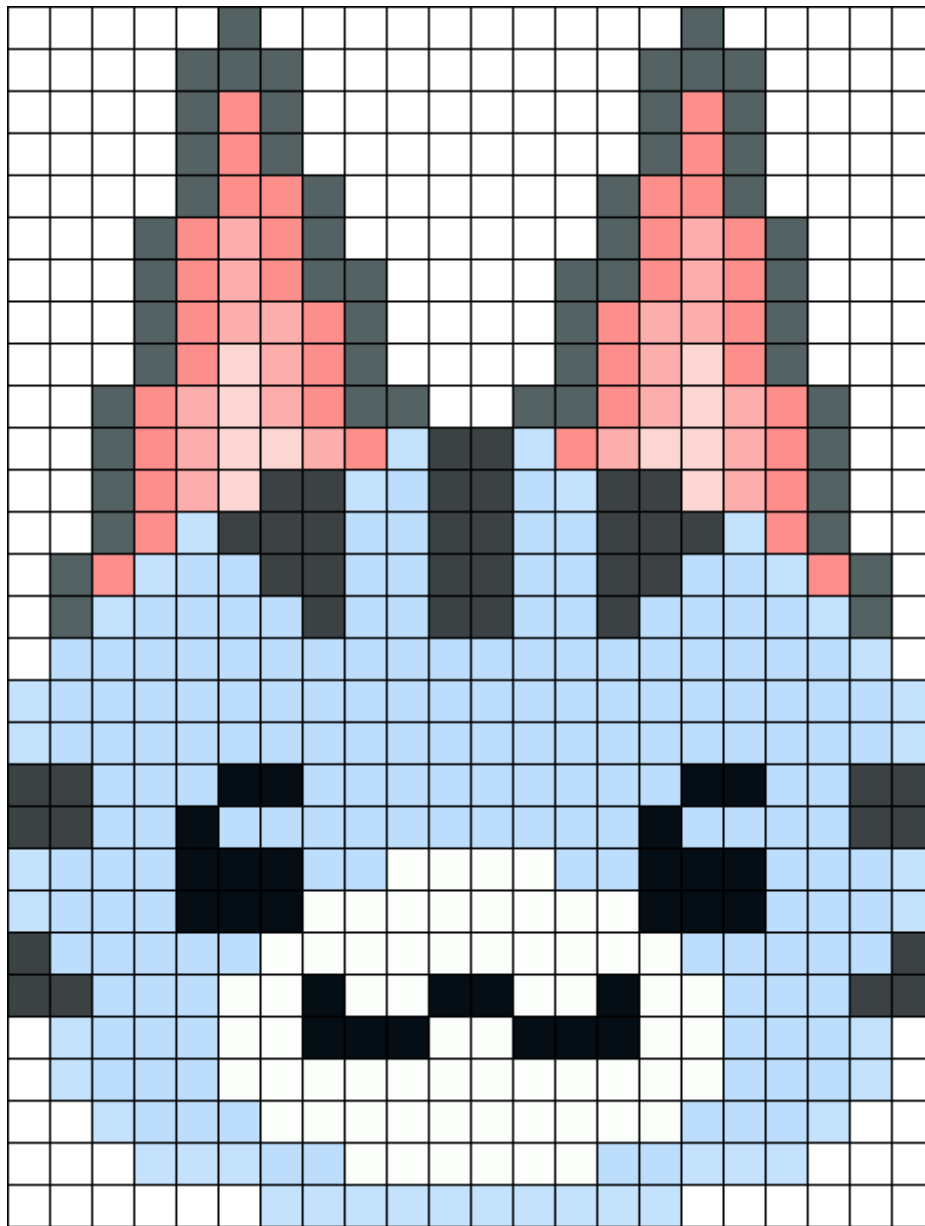

Lolly Animal Crossing Kandi Pattern

Created by: solishark

22 columns wide x 29 rows tall

54	38	20	10	40	169	64	28	41
----	----	----	----	----	-----	----	----	----