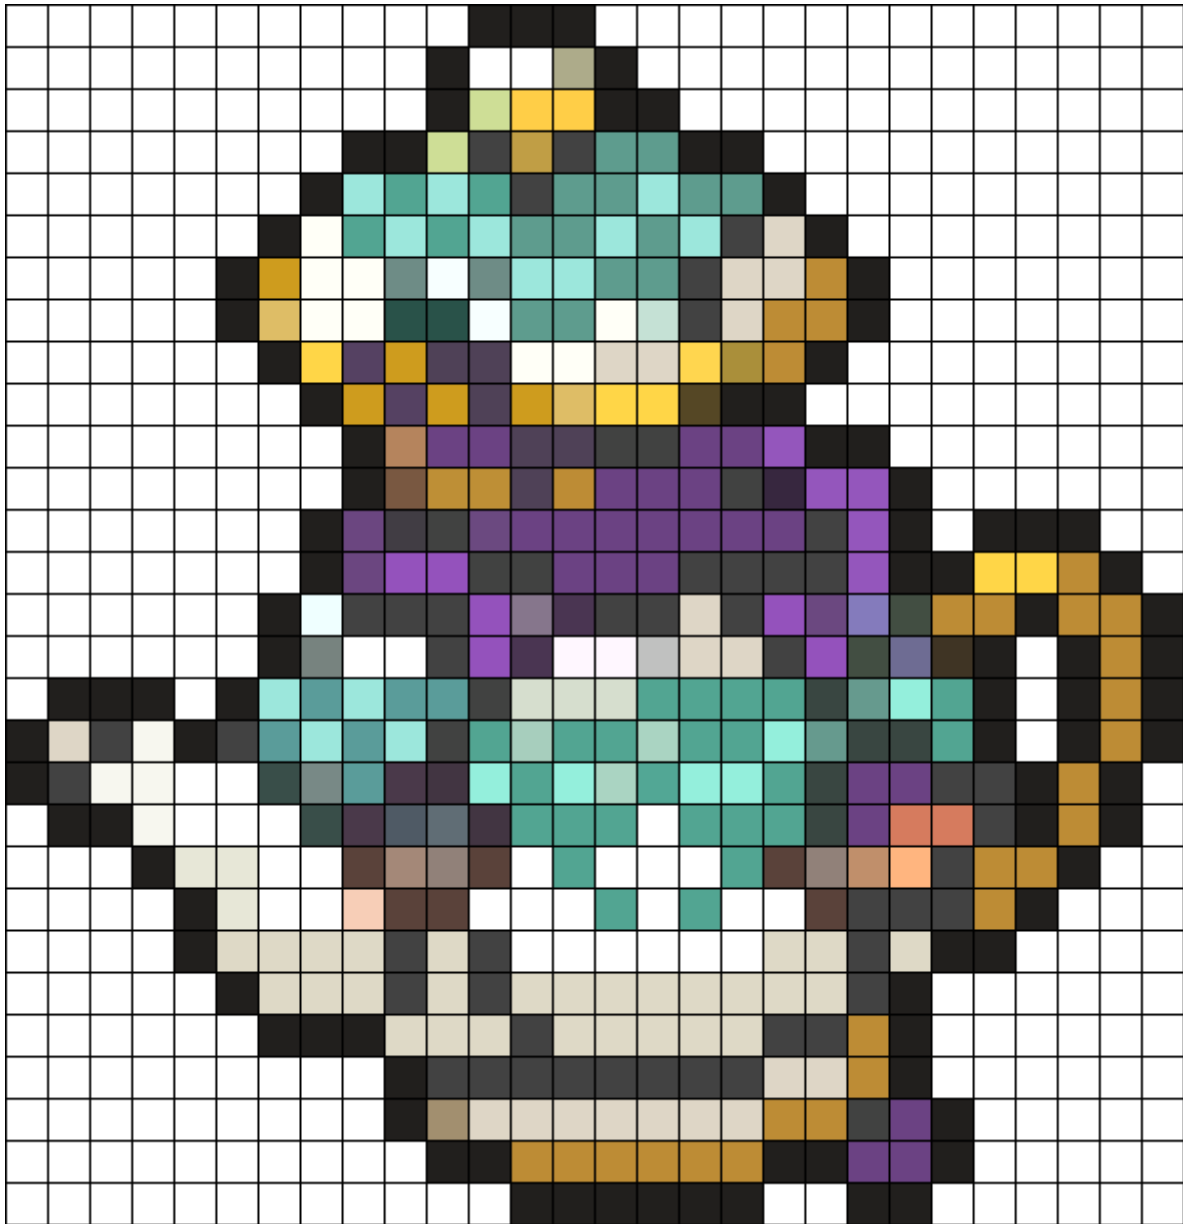

# Polteageist Pokemon Kandi Pattern

Created by: mscutekitty12

28 columns wide x 29 rows tall

95	5	28	46	6	28	3	4	19	1	9	23	30
1	27	2	6	1	2	5	2	1	1	2	1	2
2	1	1	2	1	6	13	1	3	1	1	1	5
1	2	1	1	6	2	1	1	2	2	1	1	1