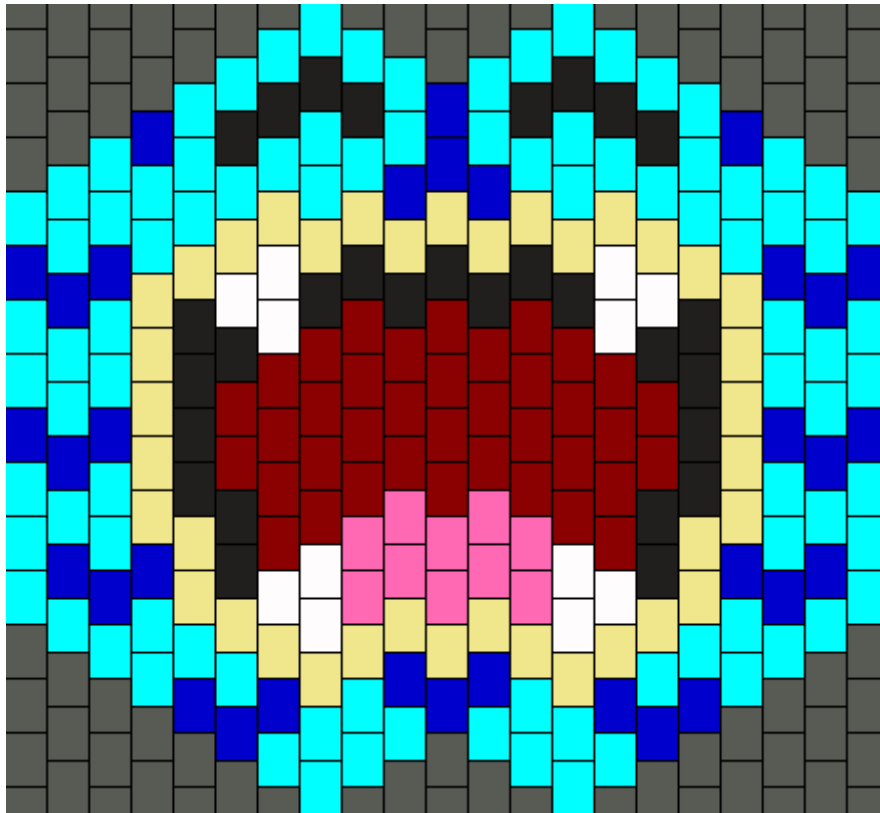

Gyrados Mouth Mask Kandi Pattern

Created by: raveslave9894

20 columns wide x 14 rows tall

158	29	33	38	12	10	38	90
-----	----	----	----	----	----	----	----