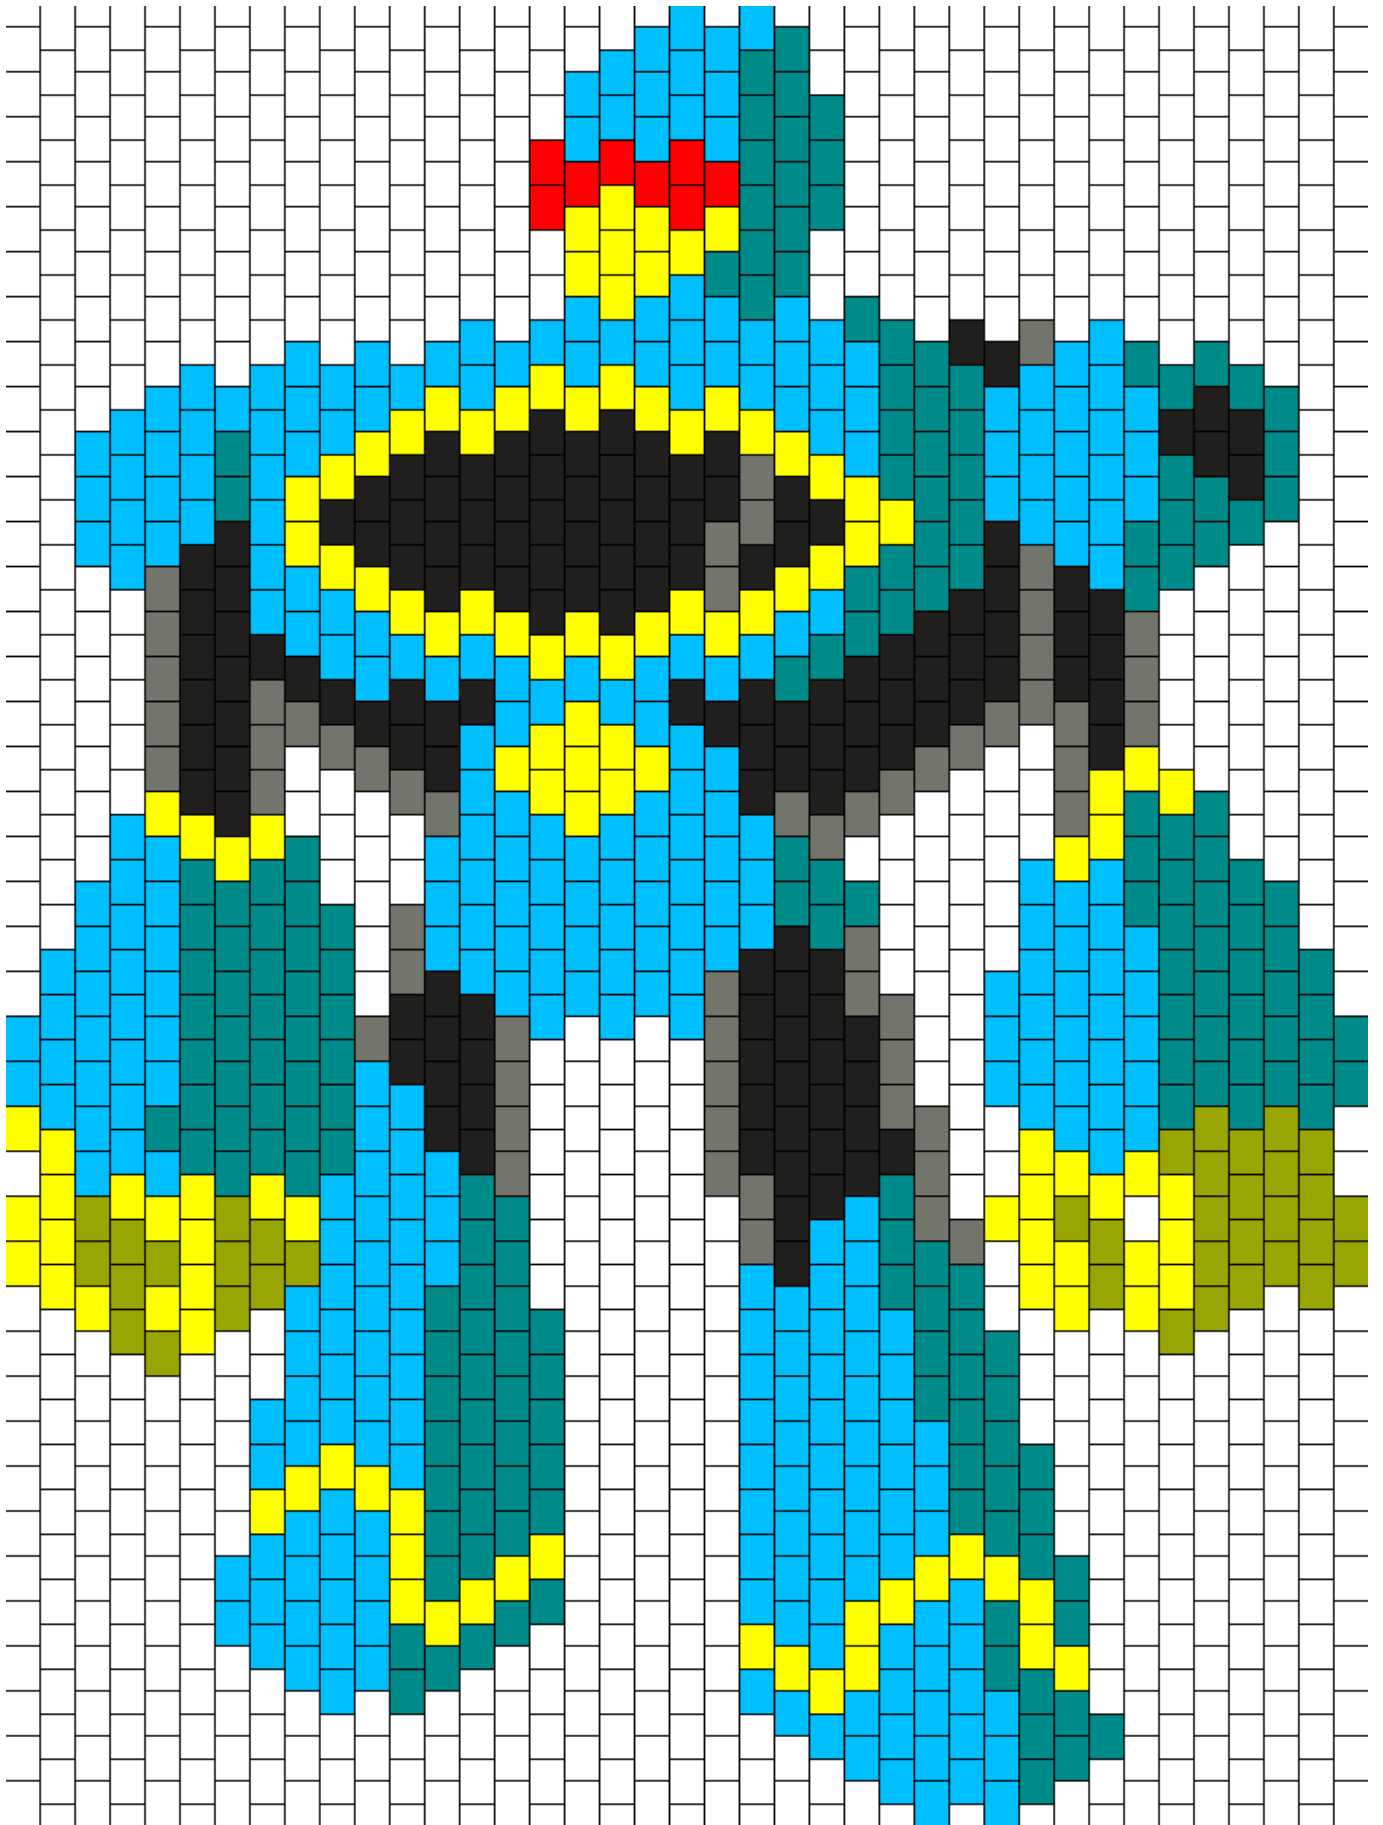

# TFA Soundwave Kandi Pattern

Created by: LtNoodleDigits

38 columns wide x 40 rows tall

332	196	8	117	140	58	37
-----	-----	---	-----	-----	----	----