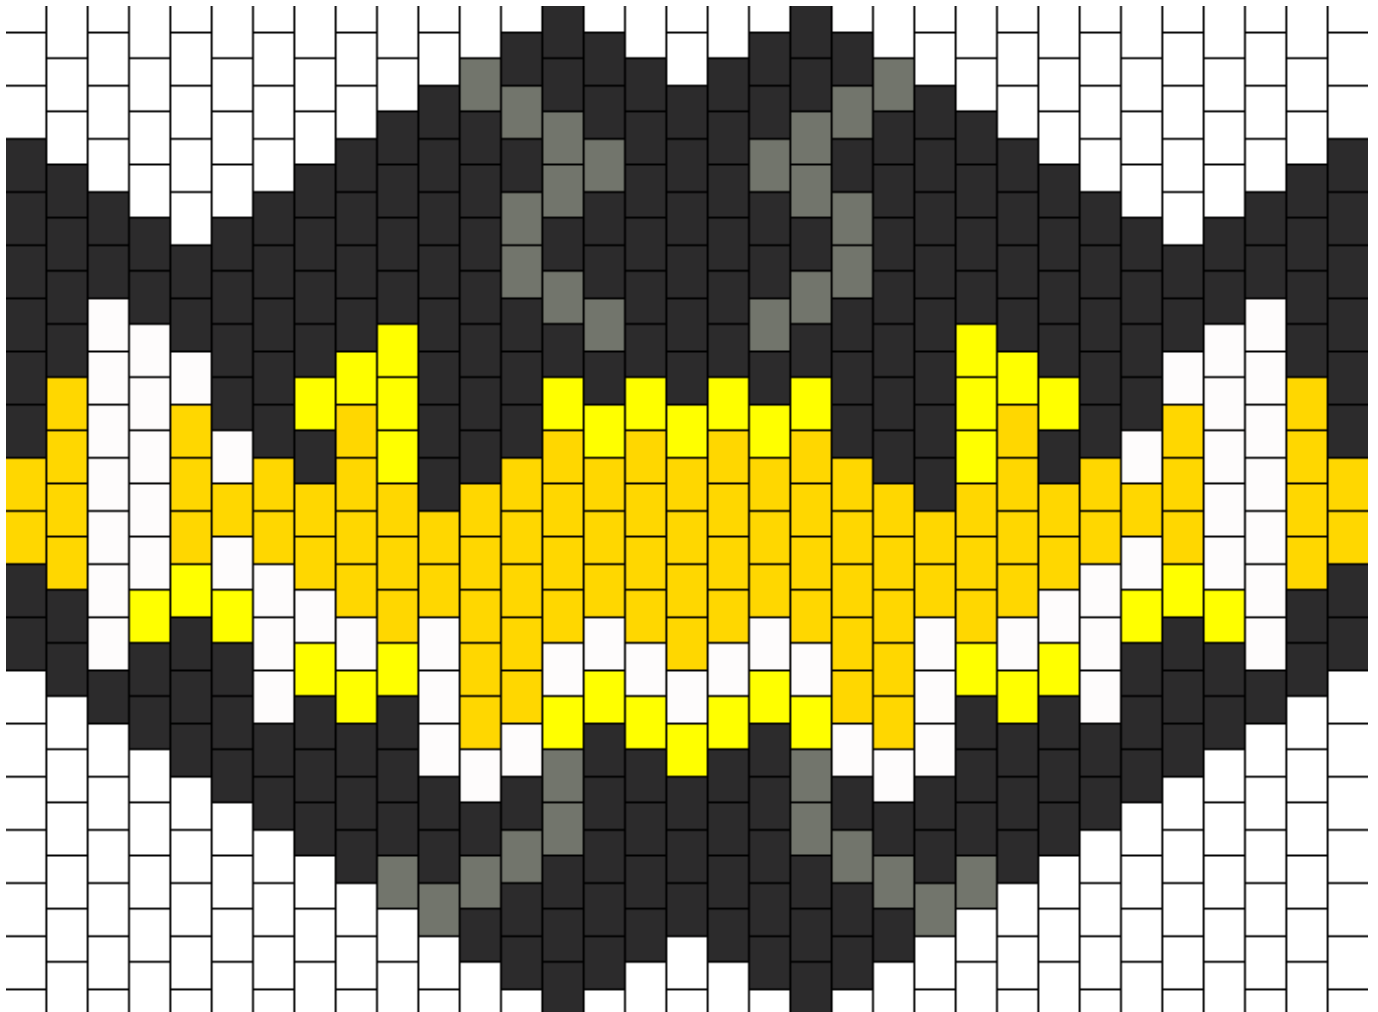

# Asuras Wrath Berserker Kandi Pattern

Created by: hugo27

32 columns wide x 18 rows tall

241	30	57	36	92
-----	----	----	----	----