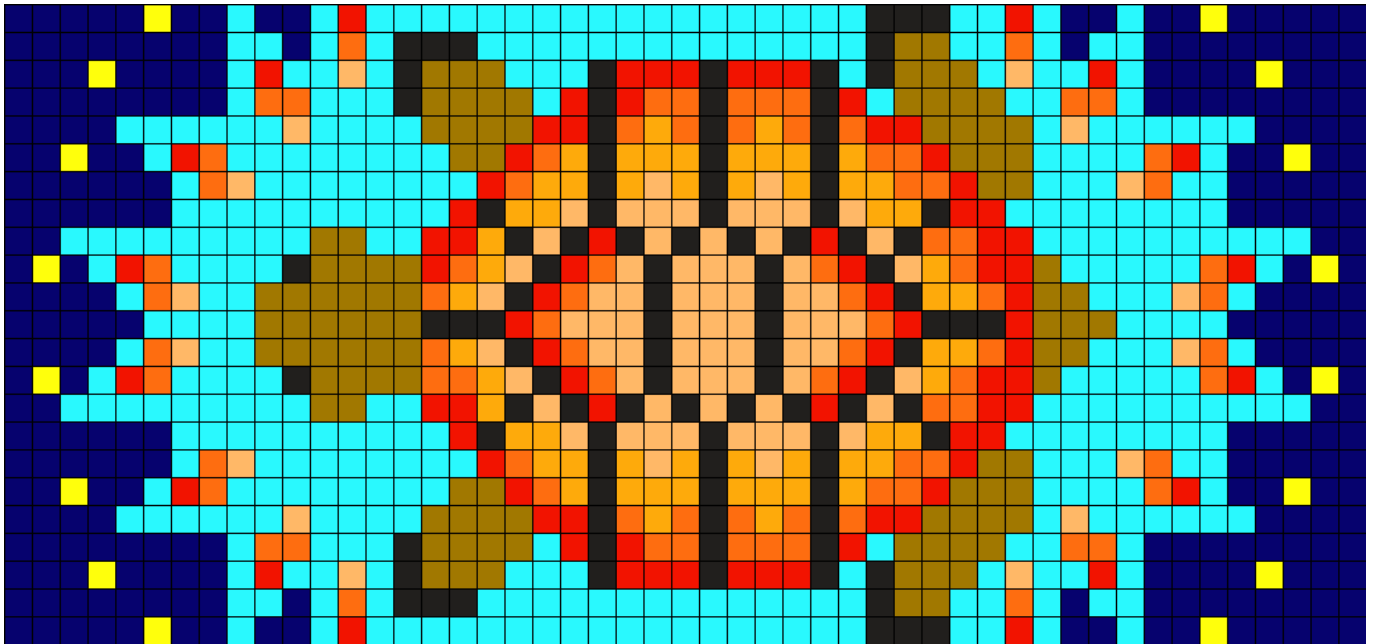

Turtle Kandi Pattern

Created by: dnawatkins

49 columns wide x 23 rows tall

250	16	348	86	102	83	101	85	56
-----	----	-----	----	-----	----	-----	----	----