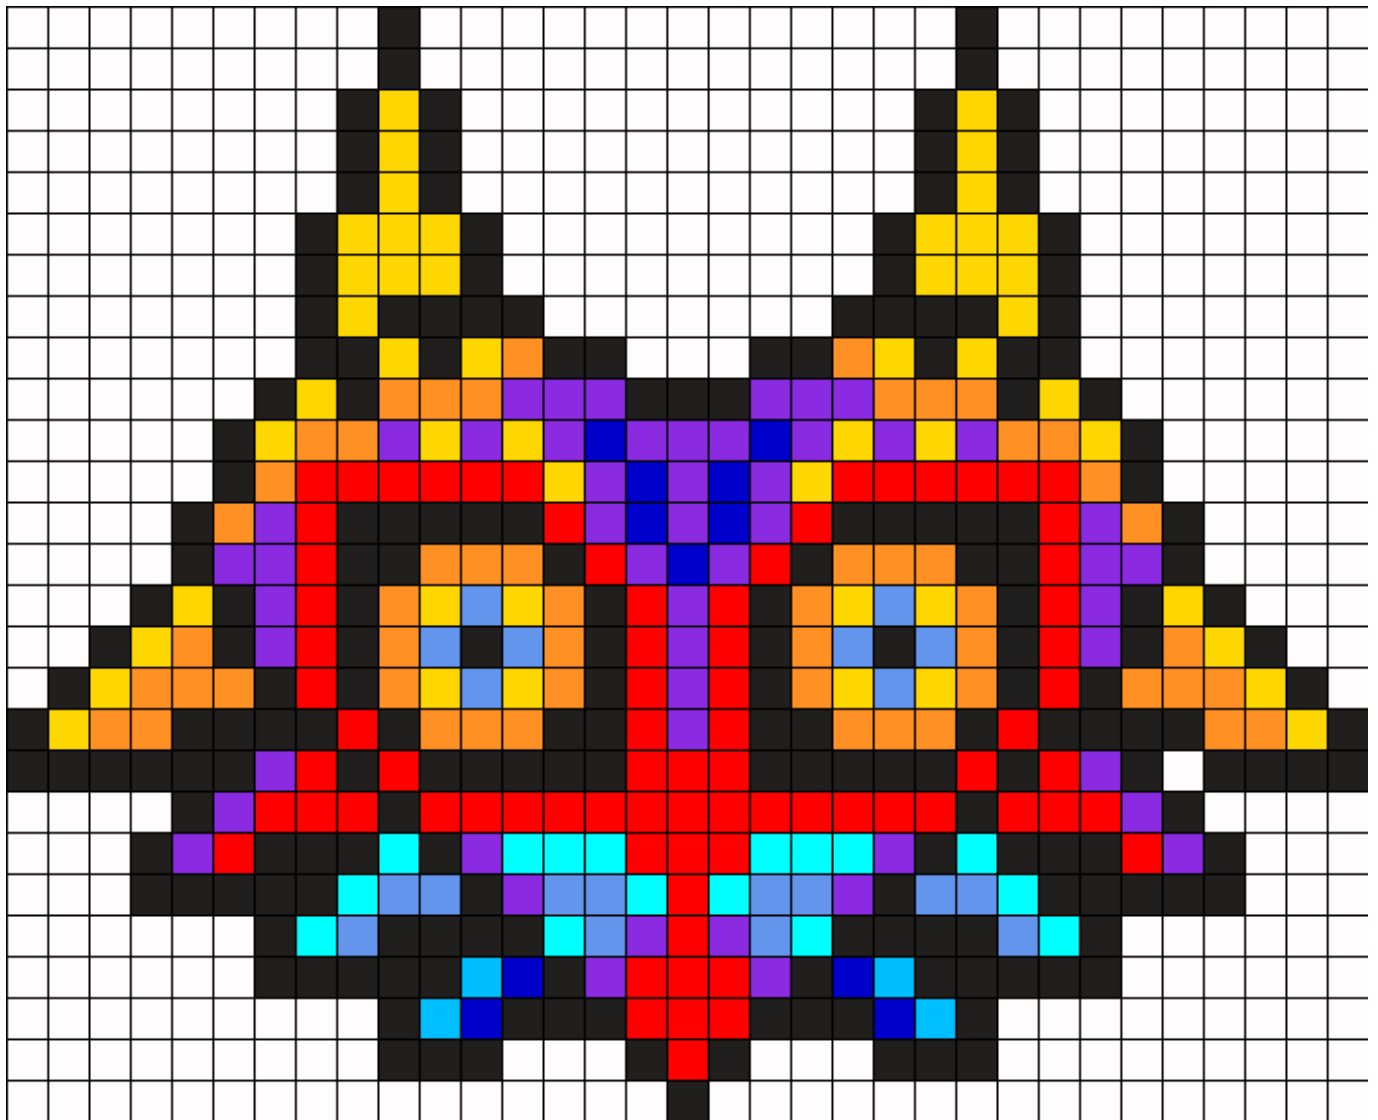

Majora S Mask Kandi Pattern

Created by: Tezcat

33 columns wide x 27 rows tall

406	205	50	52	51	11	76	20	16	4
-----	-----	----	----	----	----	----	----	----	---