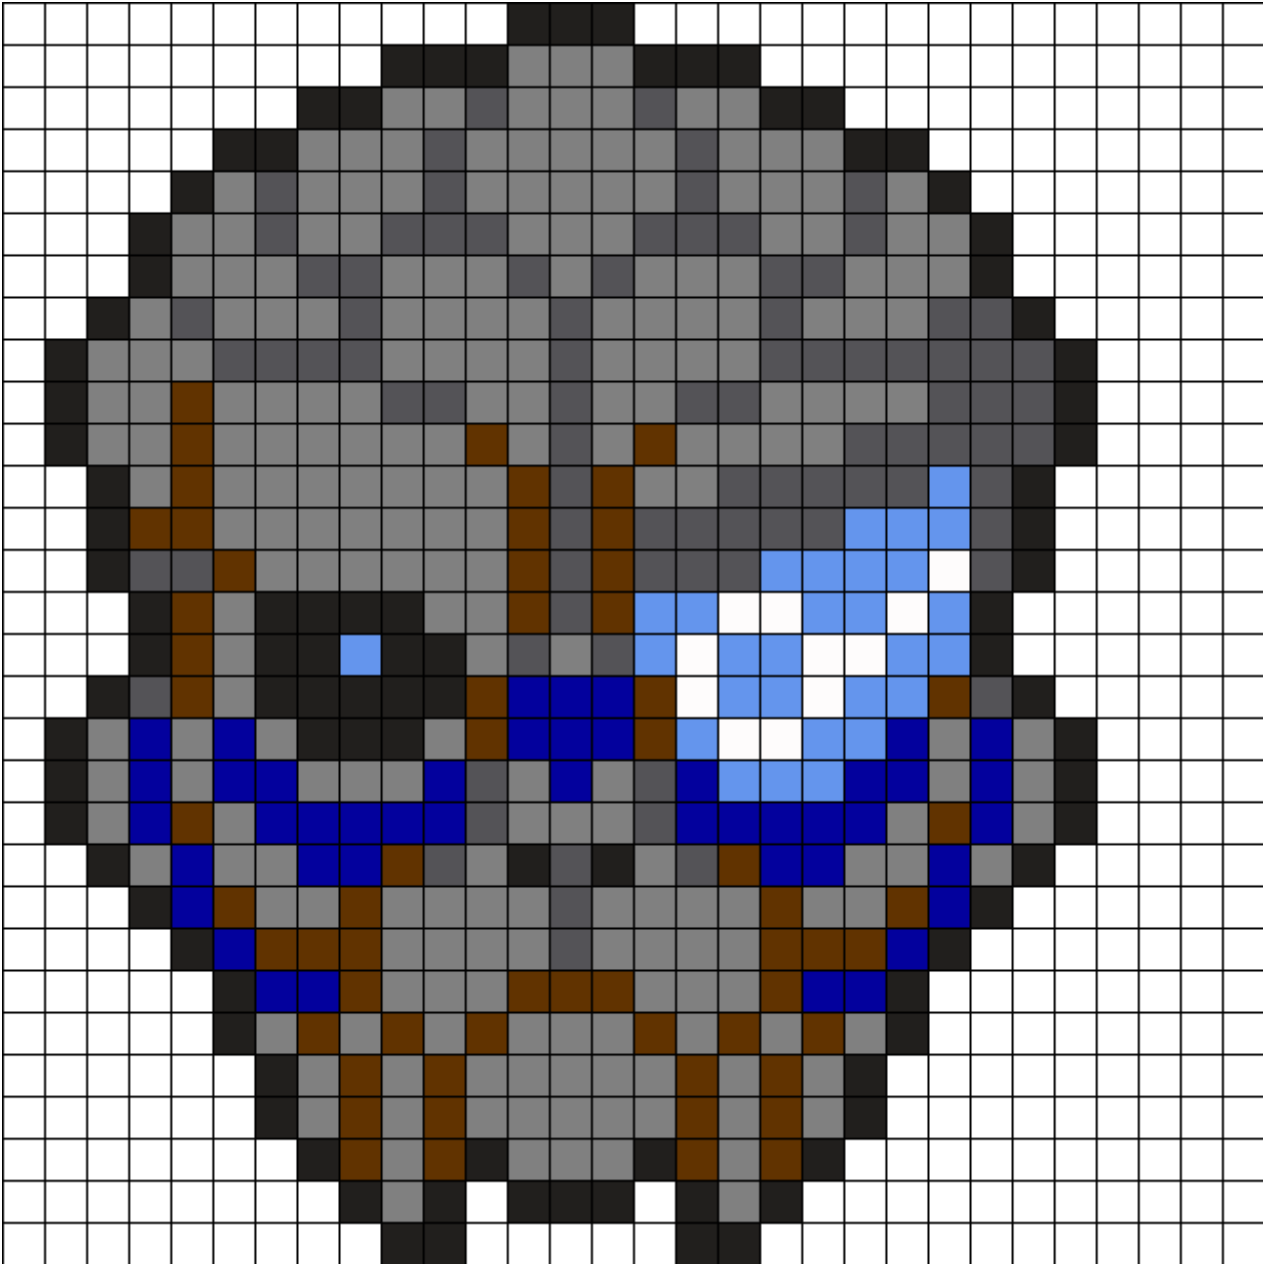

Garrus Mass Effect Kandi Pattern

Created by: AJKnightmare

30 columns wide x 30 rows tall

96	232	89	61	29	11	45
----	-----	----	----	----	----	----