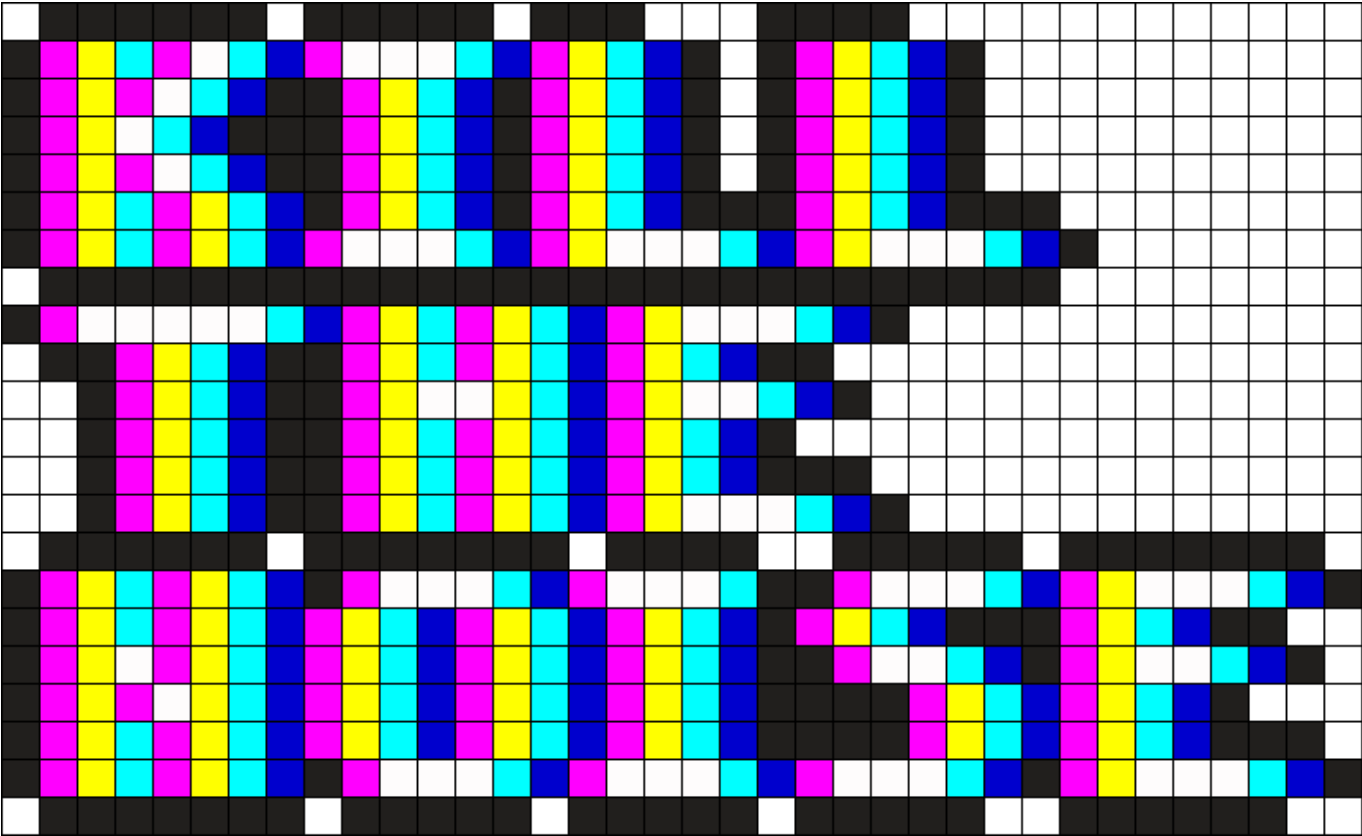

KILL THE NOISE Kandi Pattern

Created by: Don_jovas

36 columns wide x 22 rows tall

200	92	80	88	61	75
-----	----	----	----	----	----