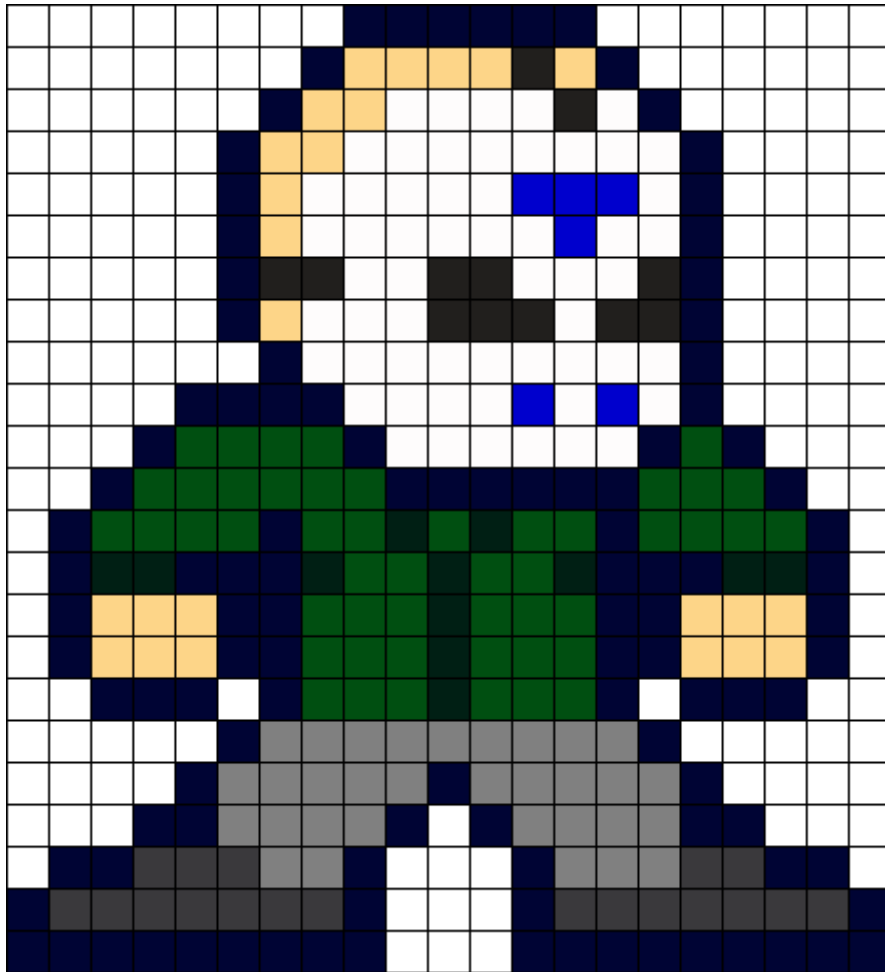

Fake Jason Kandi Pattern

Created by: DerpyGamerYT_and_DarkGamerYT

21 columns wide x 23 rows tall

110	57	6	12	24	12	49	19	32
-----	----	---	----	----	----	----	----	----