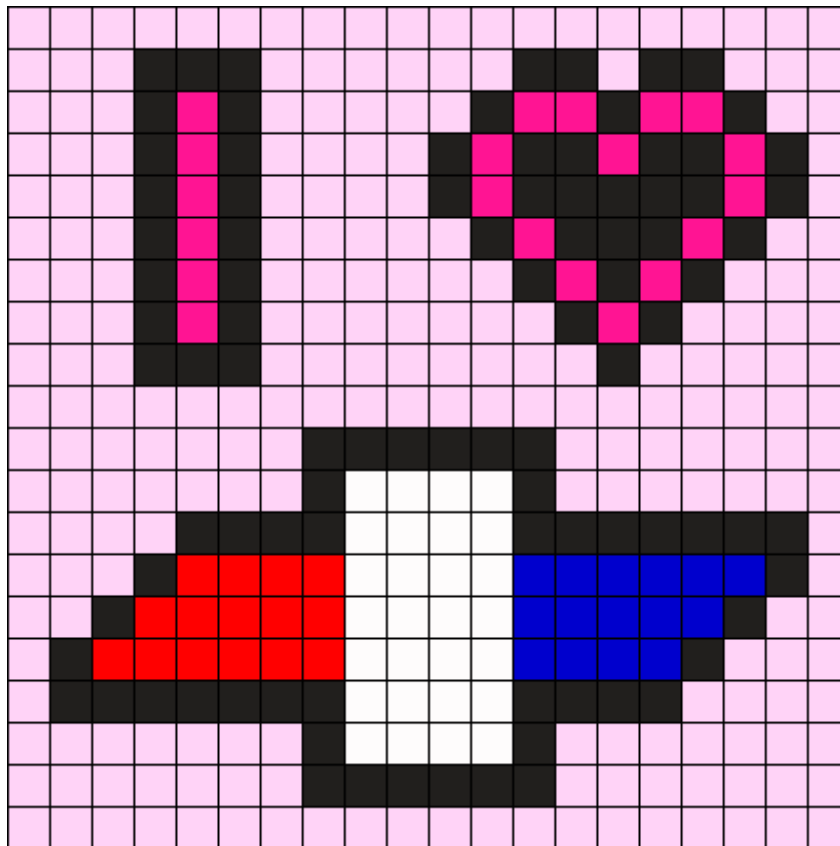

# Chevy Love Coaster Kandi Pattern

Created by: DyskoSkunk

20 columns wide x 20 rows tall

93	20	15	28	15	229
----	----	----	----	----	-----