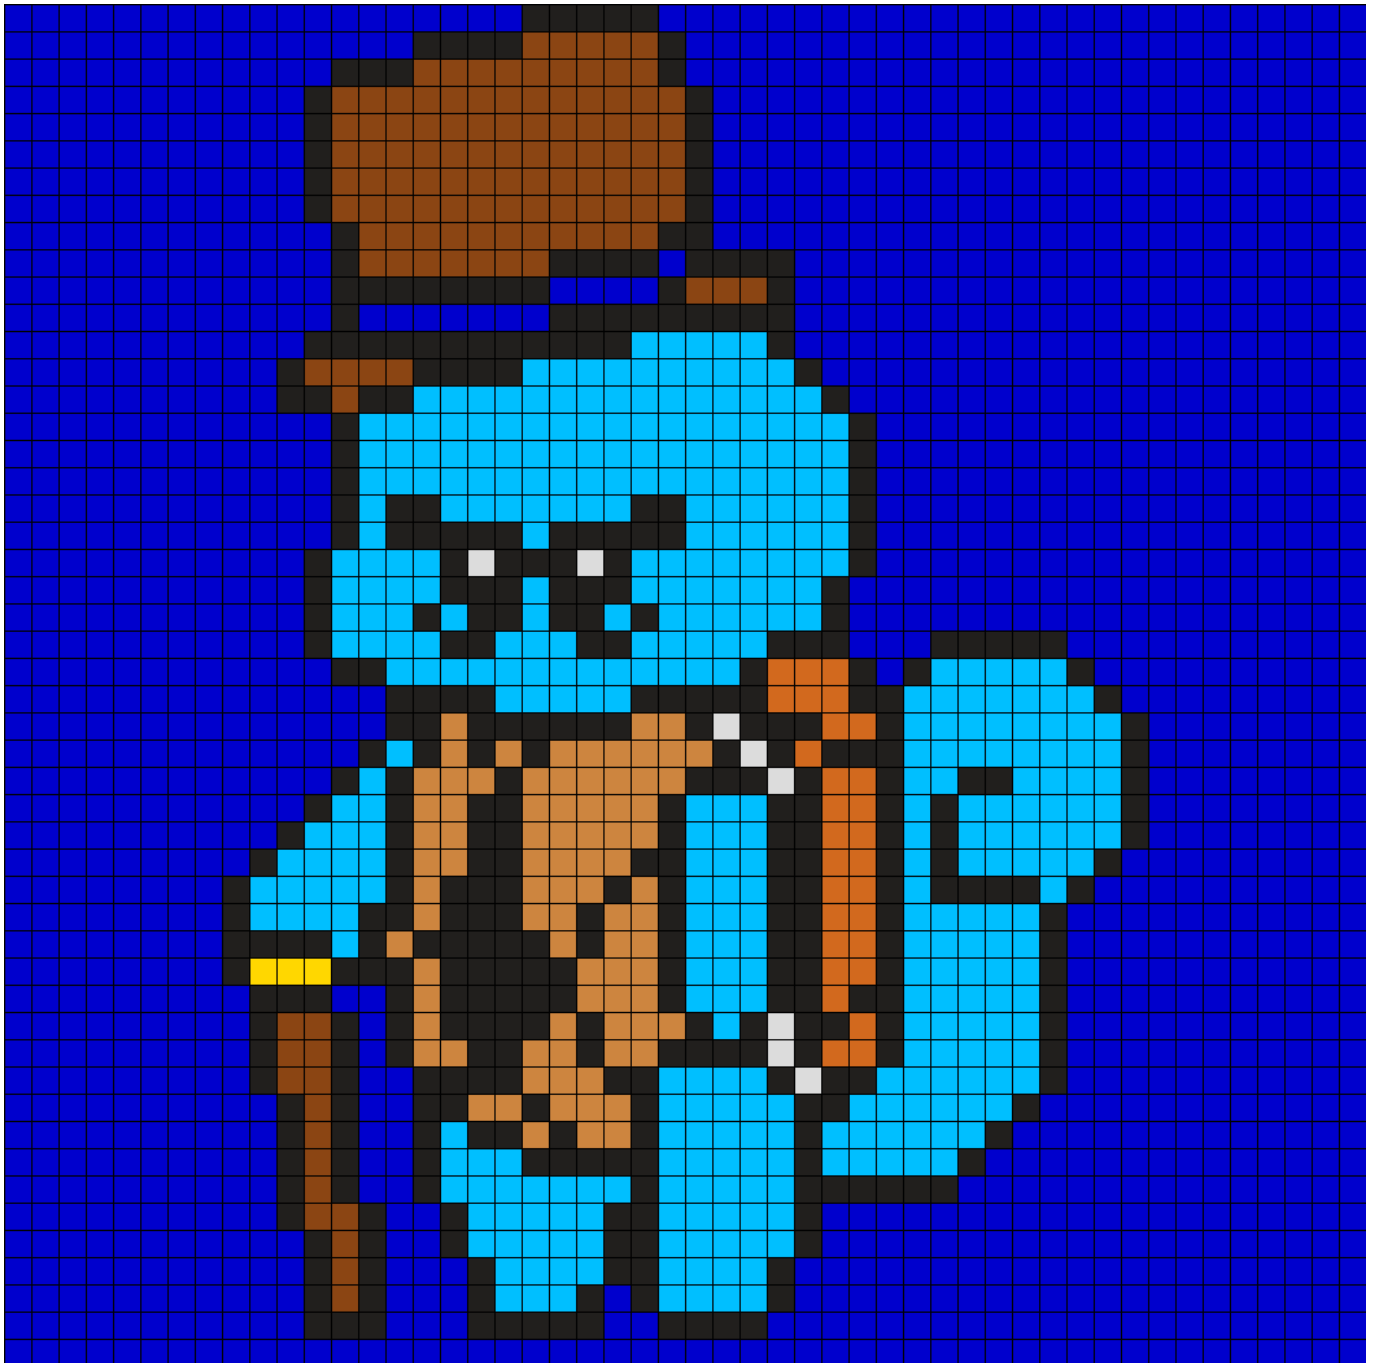

Gentelman Squirtle Kandi Pattern

Created by: xXxemo_angelxXx

50 columns wide x 50 rows tall

| | | | | | | | |
|-----|---|---|----|-----|------|----|-----|
| 409 | 8 | 3 | 29 | 120 | 1450 | 84 | 397 |
|-----|---|---|----|-----|------|----|-----|