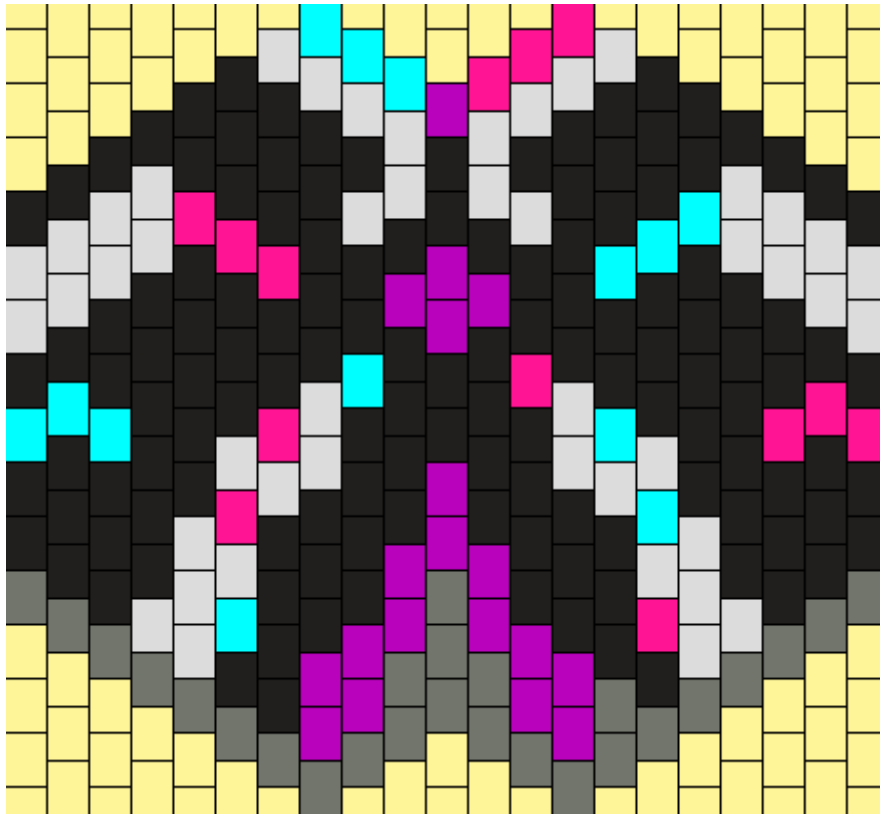

Trippy Mask Kandi Pattern

Created by: raveslave9894

20 columns wide x 14 rows tall

133	26	19	13	13	46	158
-----	----	----	----	----	----	-----