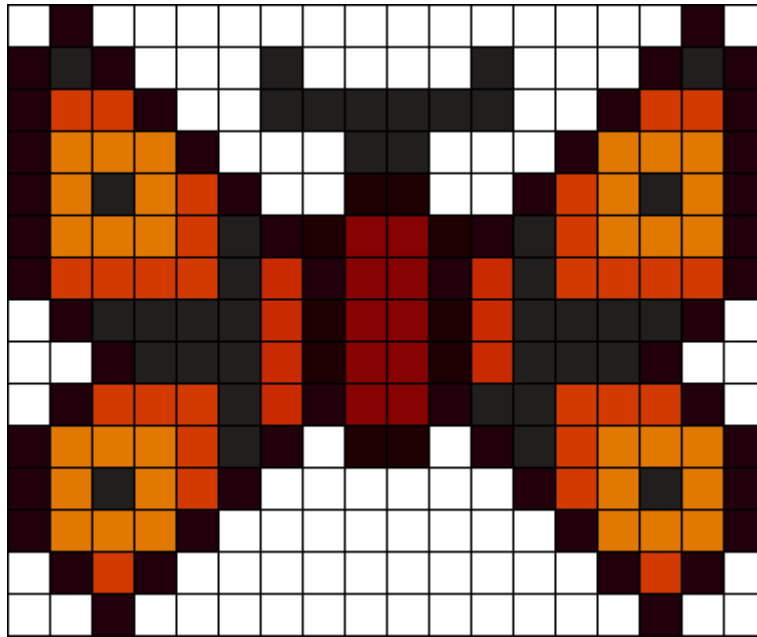

Butterflyormoth Kandi Pattern

Created by: rocketfartpanda

18 columns wide x 15 rows tall

841

52	10	10	39	32	28	7
----	----	----	----	----	----	---