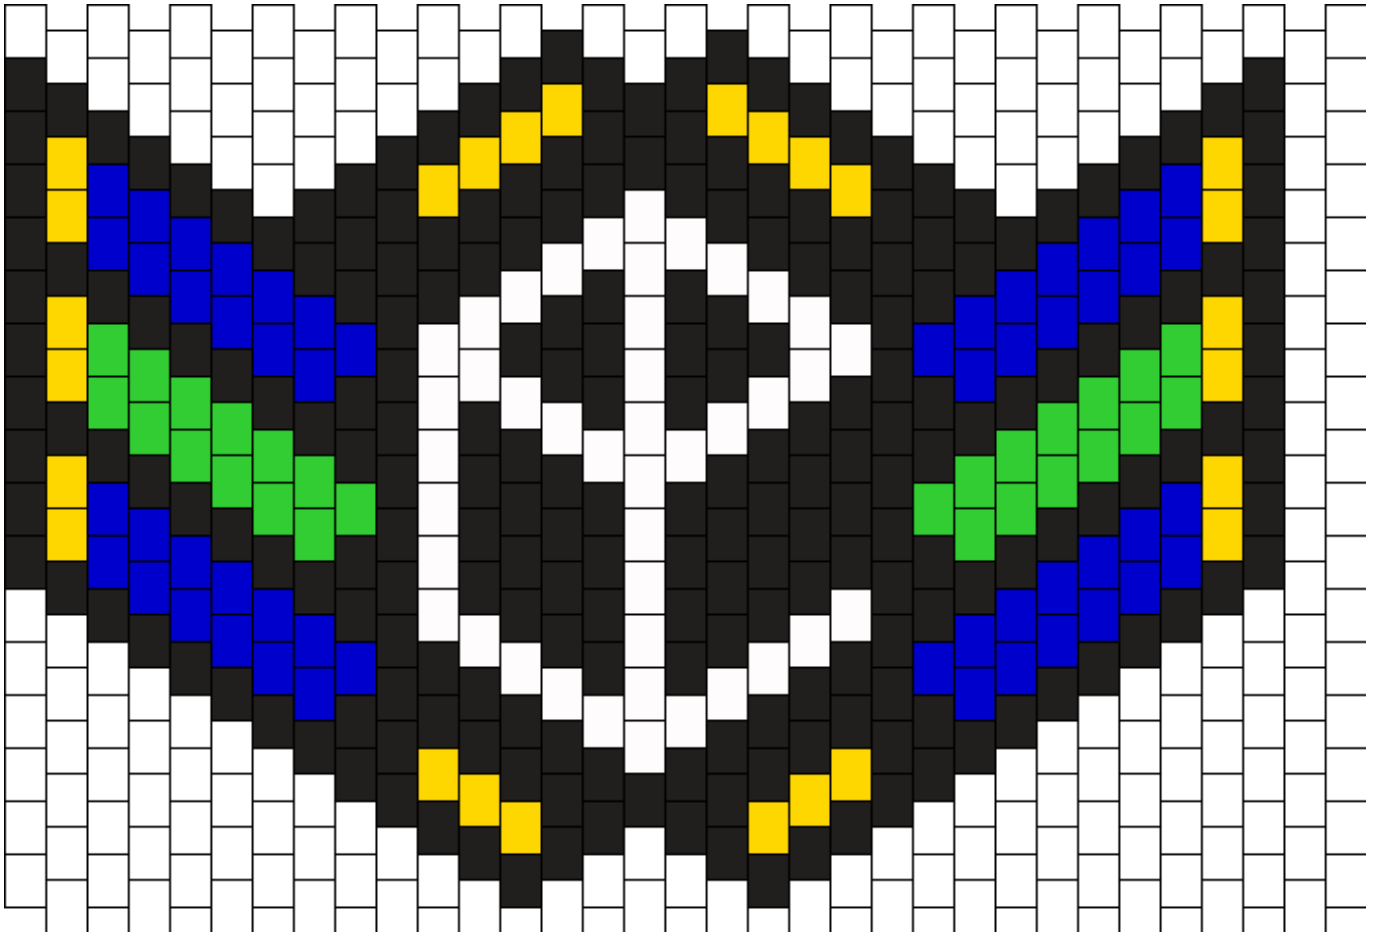

# Yellow Claw LI YMFC Kandi Pattern

Created by: NelsonCruz

33 columns wide x 17 rows tall

231	43	52	26	26
-----	----	----	----	----