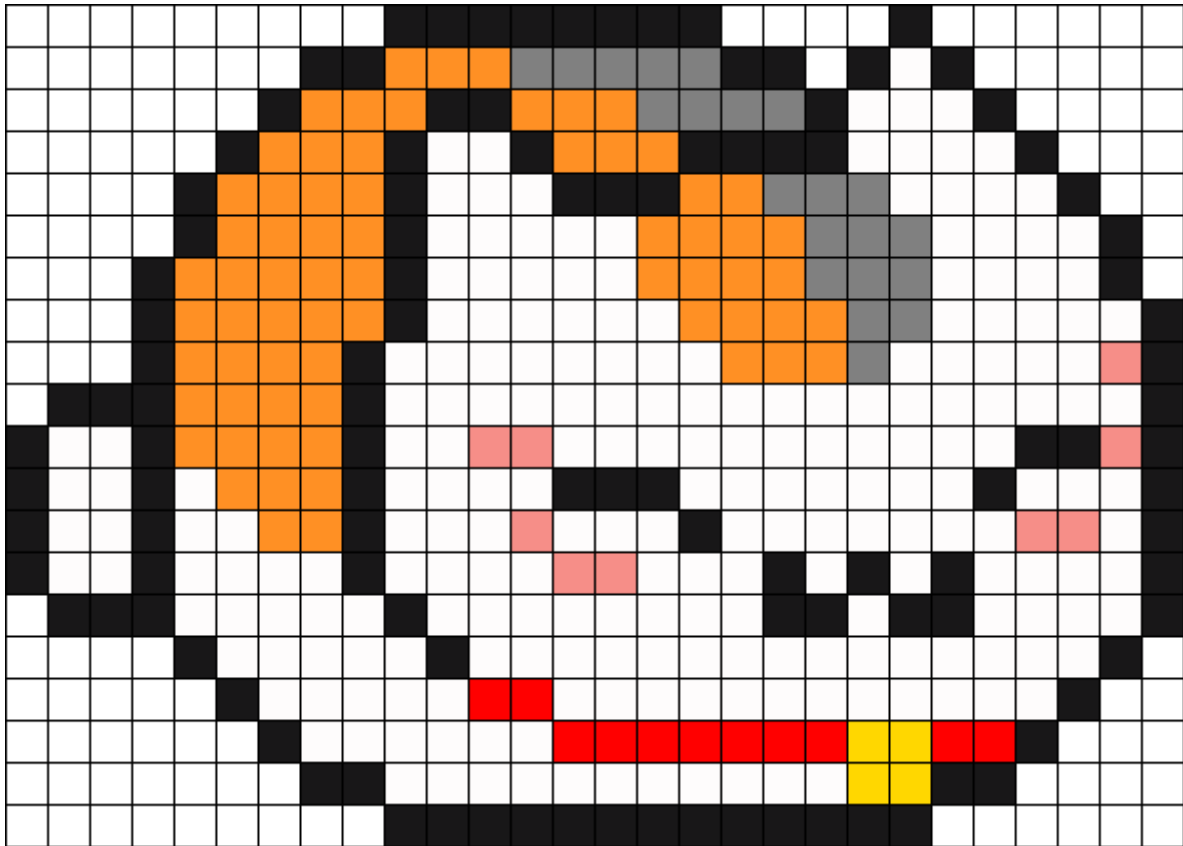

# Calico Cat Kandi Pattern

Created by: EdenOfTheWild

28 columns wide x 20 rows tall

|     |    |    |     |   |    |   |
|-----|----|----|-----|---|----|---|
| 110 | 67 | 21 | 218 | 9 | 11 | 4 |
|-----|----|----|-----|---|----|---|