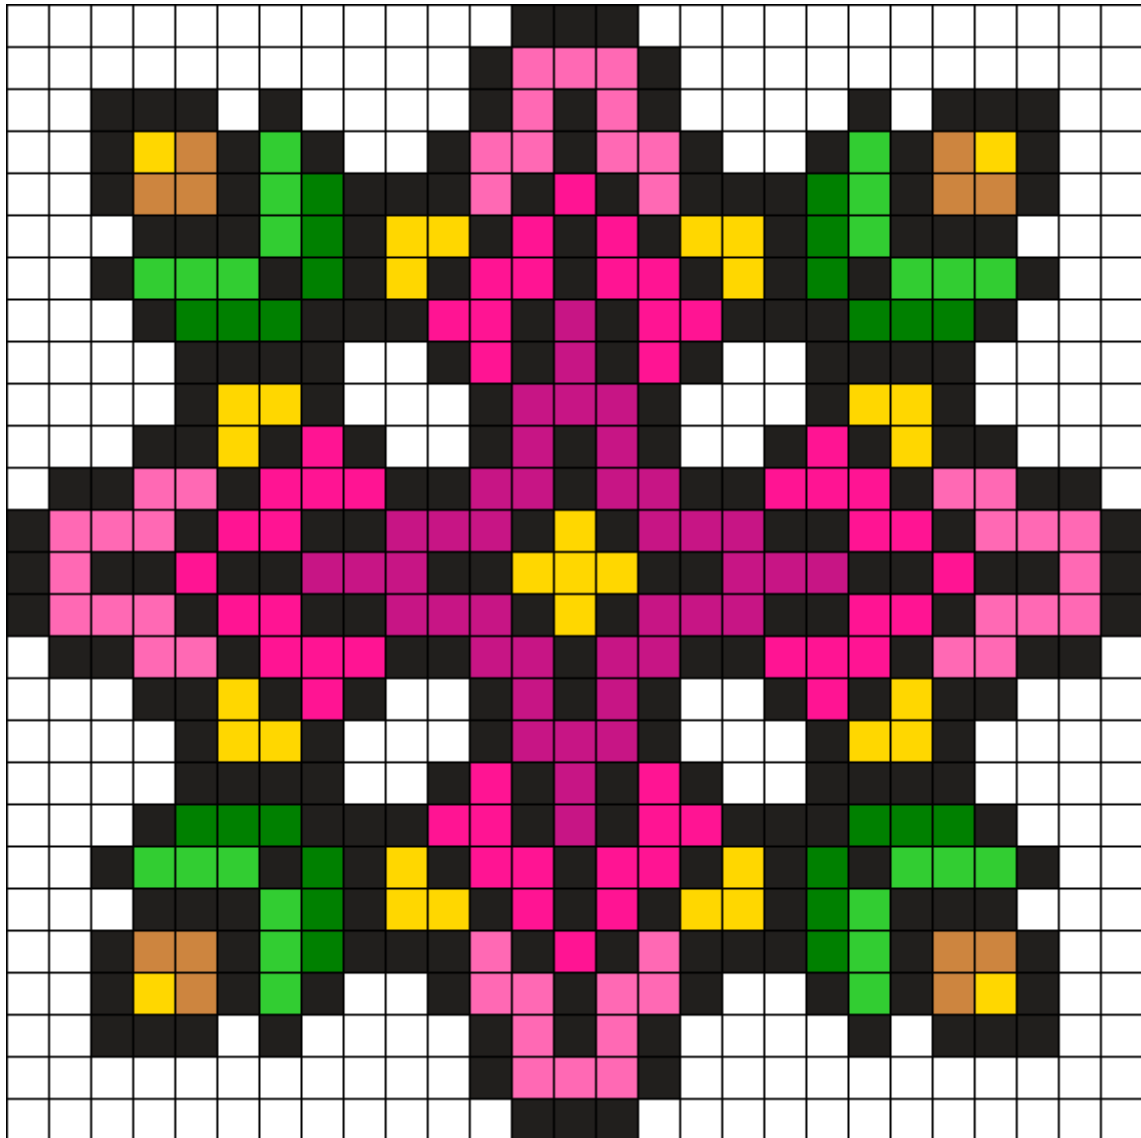

# Flower Cross Kandi Pattern

Created by: Death\_the\_Crow

27 columns wide x 27 rows tall

841	248	24	24	12	33	44	52	40
-----	-----	----	----	----	----	----	----	----