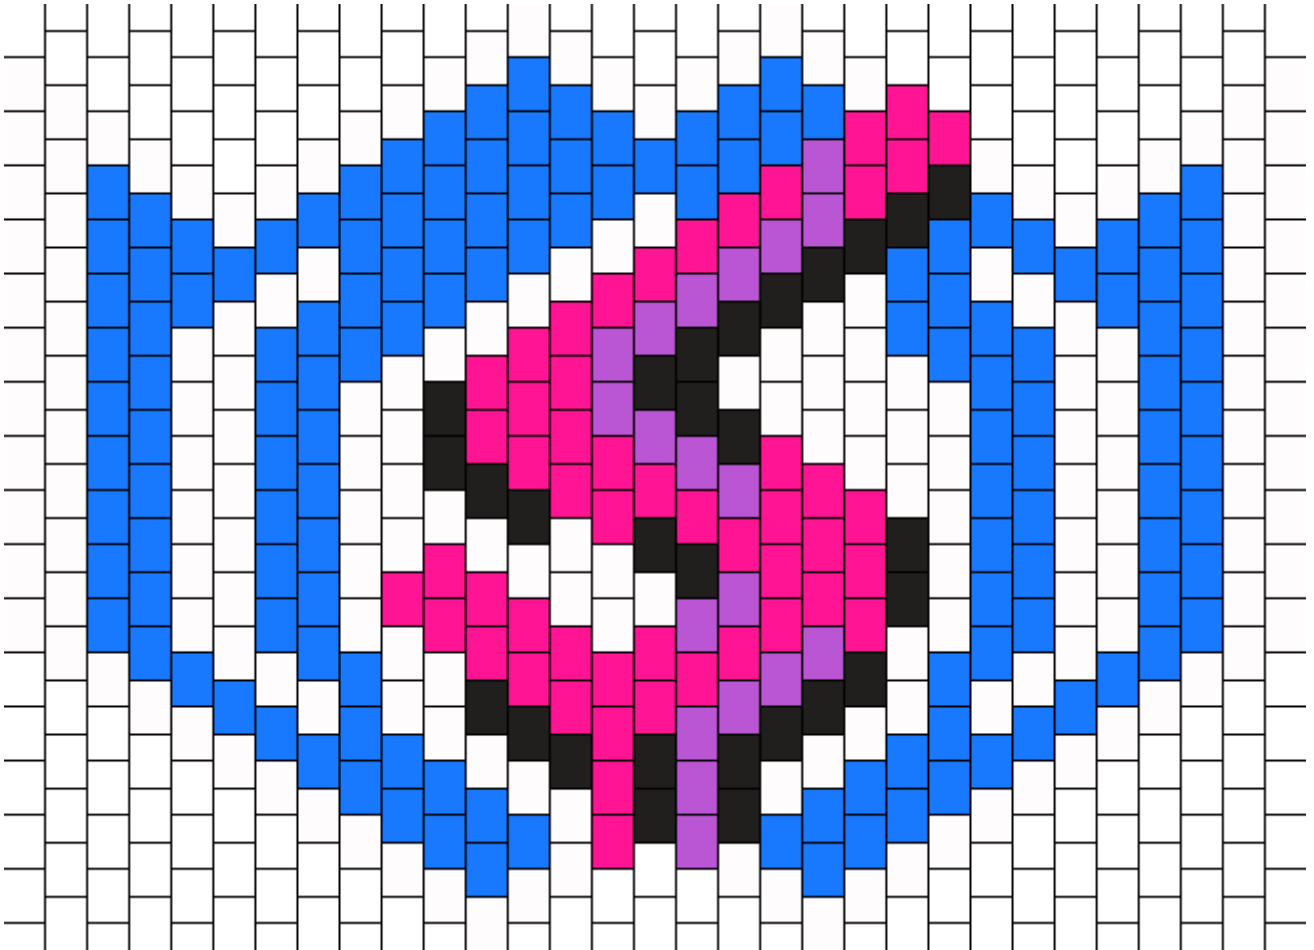

Slushie Kandi Pattern

Created by: kavaltia

30 columns wide x 17 rows tall

180	138	51	19	28
-----	-----	----	----	----