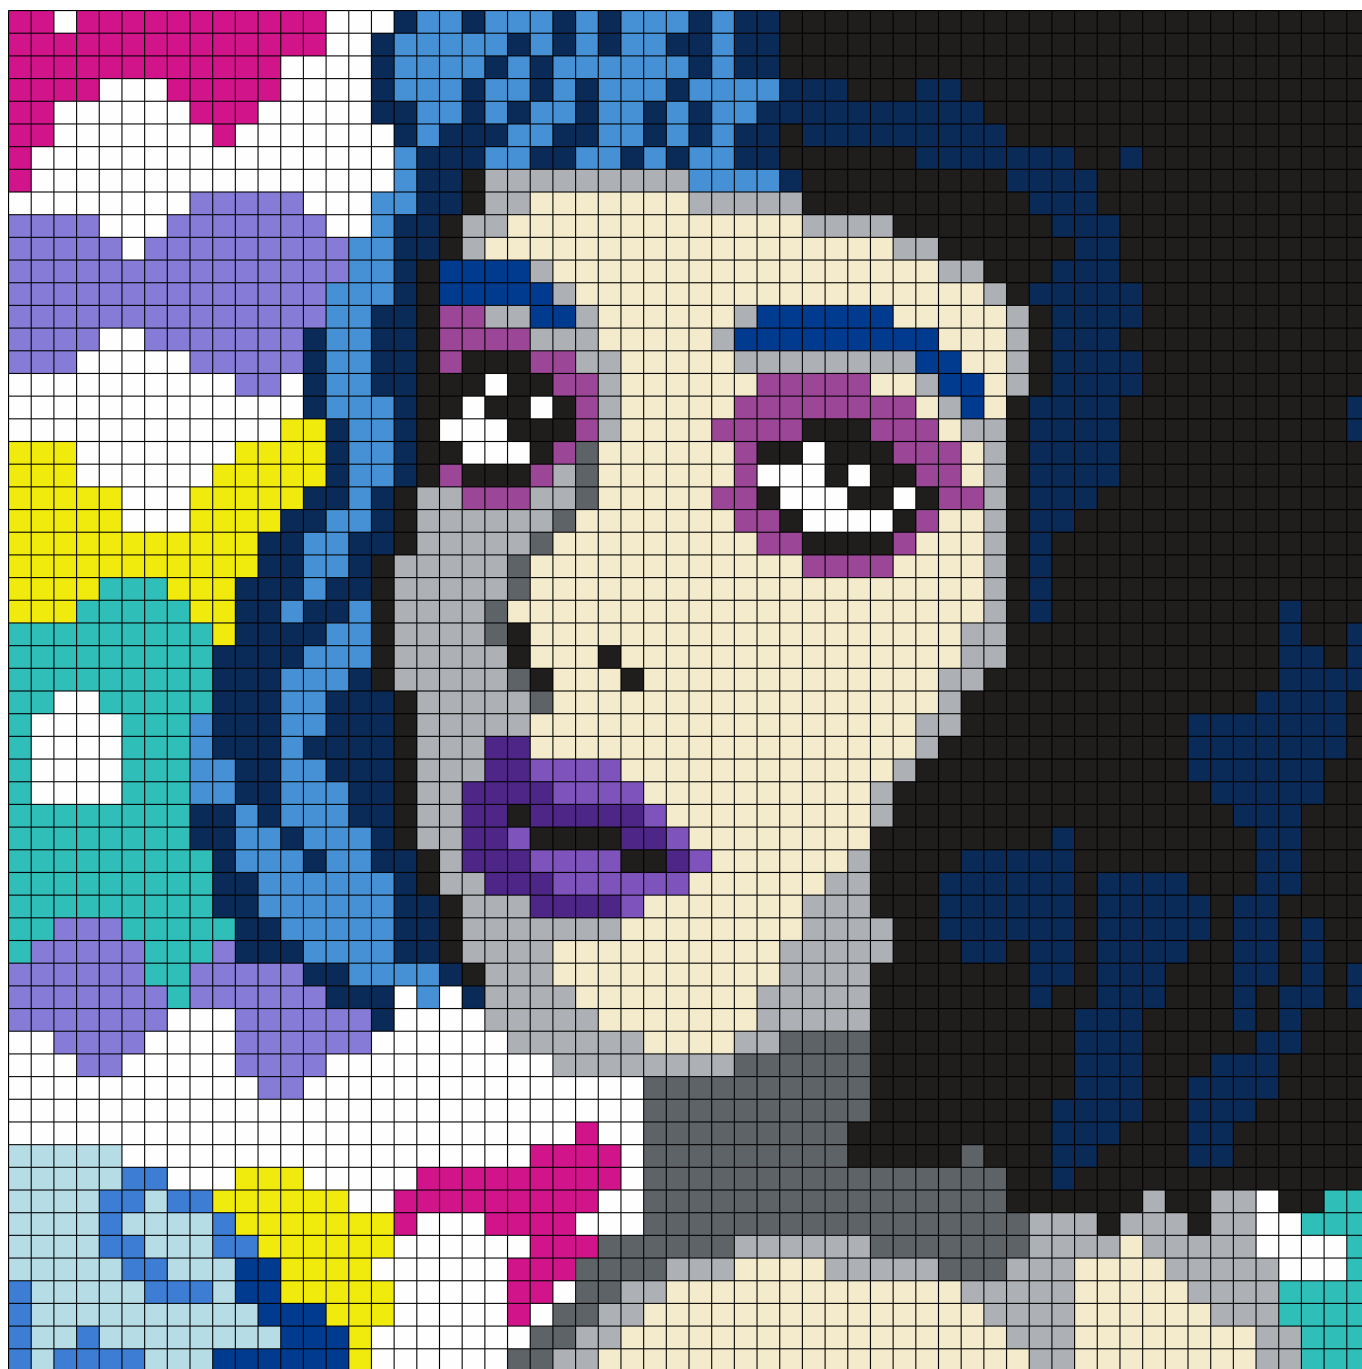

Melanie Martinez (square) Kandi Pattern

Created by: maninthebook

60 columns wide x 60 rows tall

398	95	434	176	884	295	158	526	47	60	107	137	136
30	23	68	26									