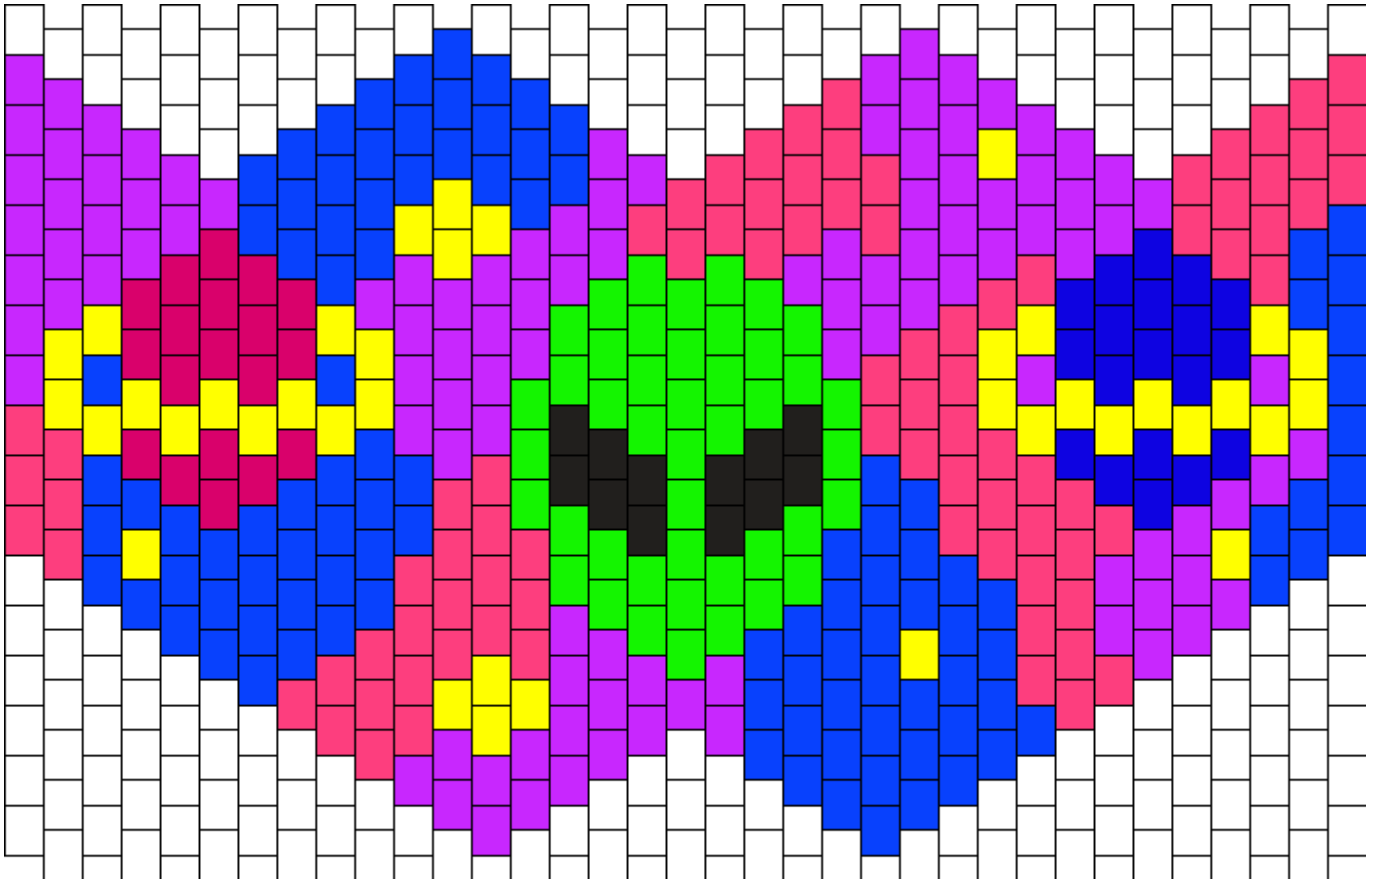

Alien Mask Kandi Pattern

Created by: TrippyGypsyy

35 columns wide x 17 rows tall

108	108	85	38	44	19	19	12
-----	-----	----	----	----	----	----	----