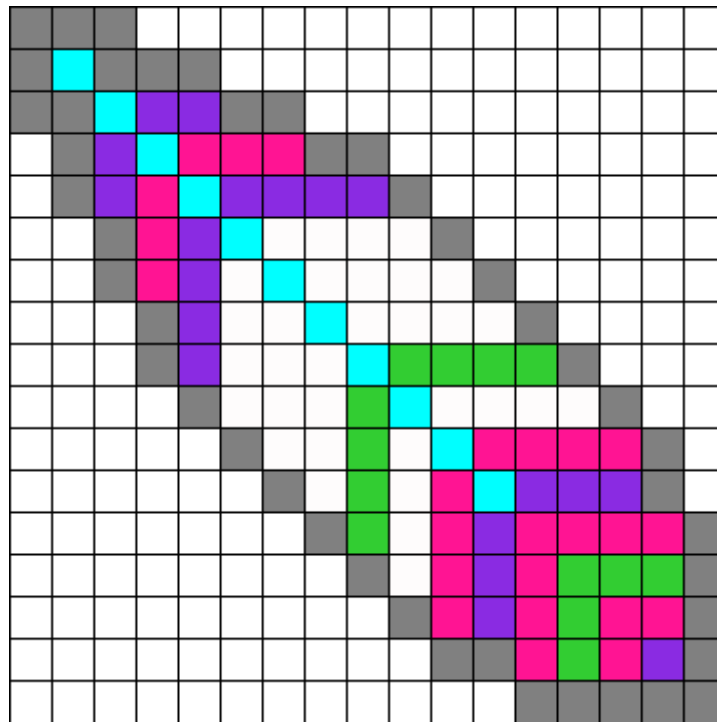

# Feather Perler Kandi Pattern

Created by: kielyhealy

17 columns wide x 17 rows tall

32	24	44	11	19	13
----	----	----	----	----	----