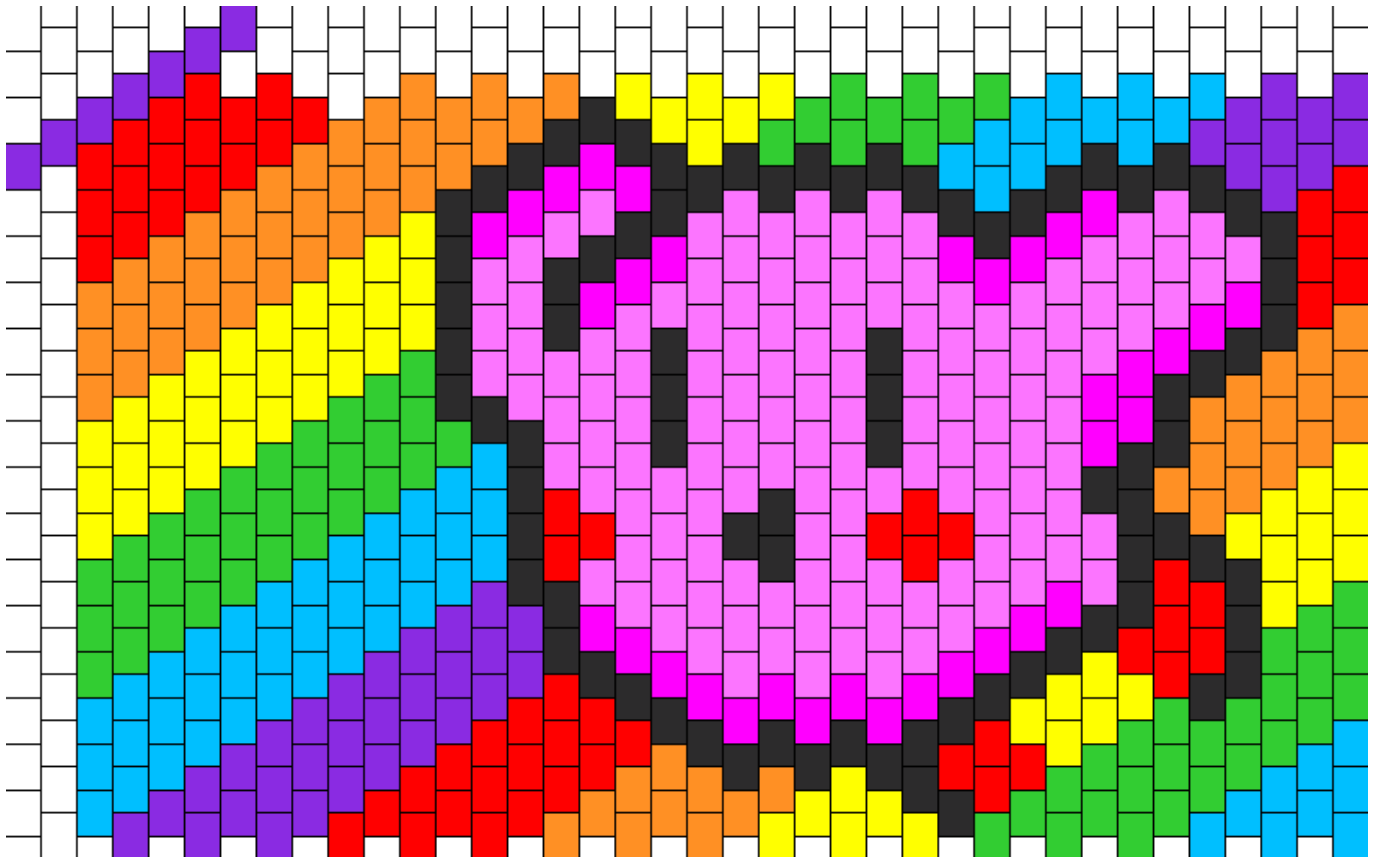

FlyingKirbyRainbow Kandi Pattern

Created by: Jitters_III

37 columns wide x 18 rows tall

135	83	58	34	62	58	65	57	46
-----	----	----	----	----	----	----	----	----