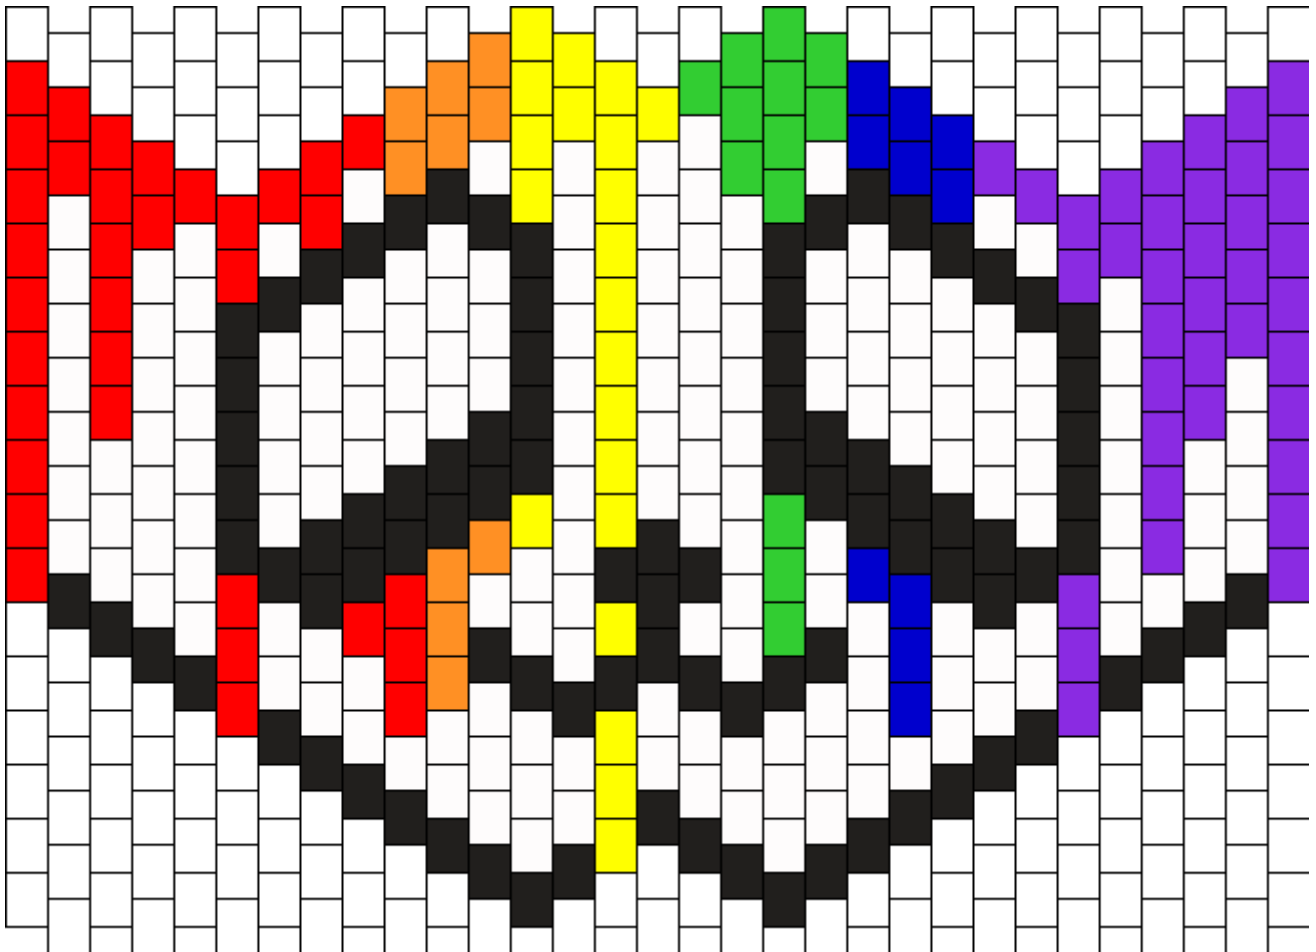

# Panda Mask Kandi Pattern

Created by: TrippyGypsy

31 columns wide x 17 rows tall

34	10	21	13	10	38	93	173
----	----	----	----	----	----	----	-----