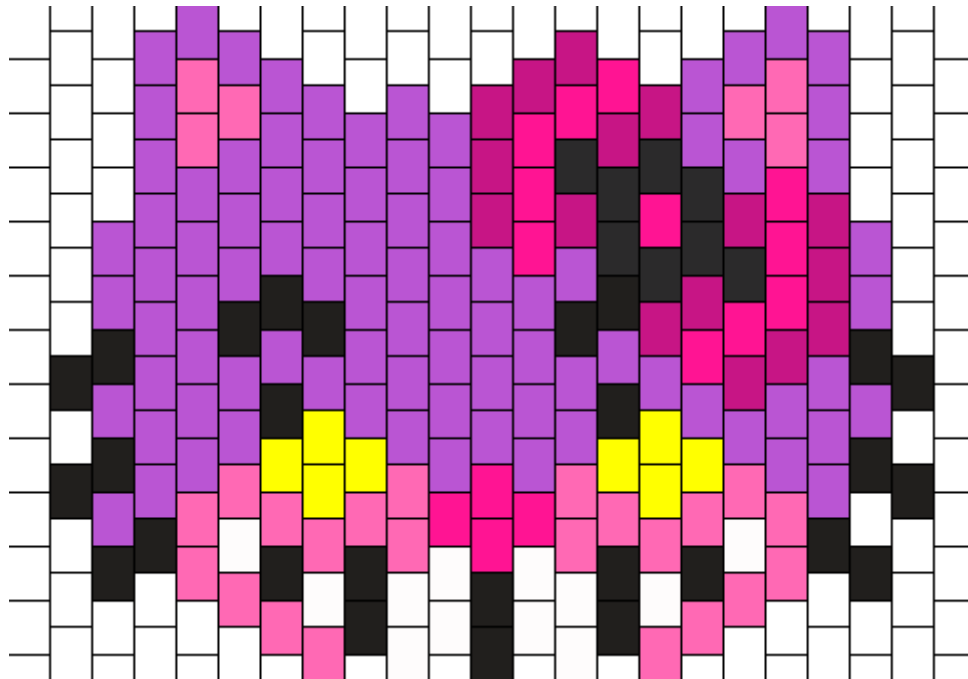

# Cheshire Cat Hello Kitty Kandi Pattern

Created by: Atafrd

22 columns wide x 12 rows tall

138	39	26	9	12	28	87	15	27	16
-----	----	----	---	----	----	----	----	----	----