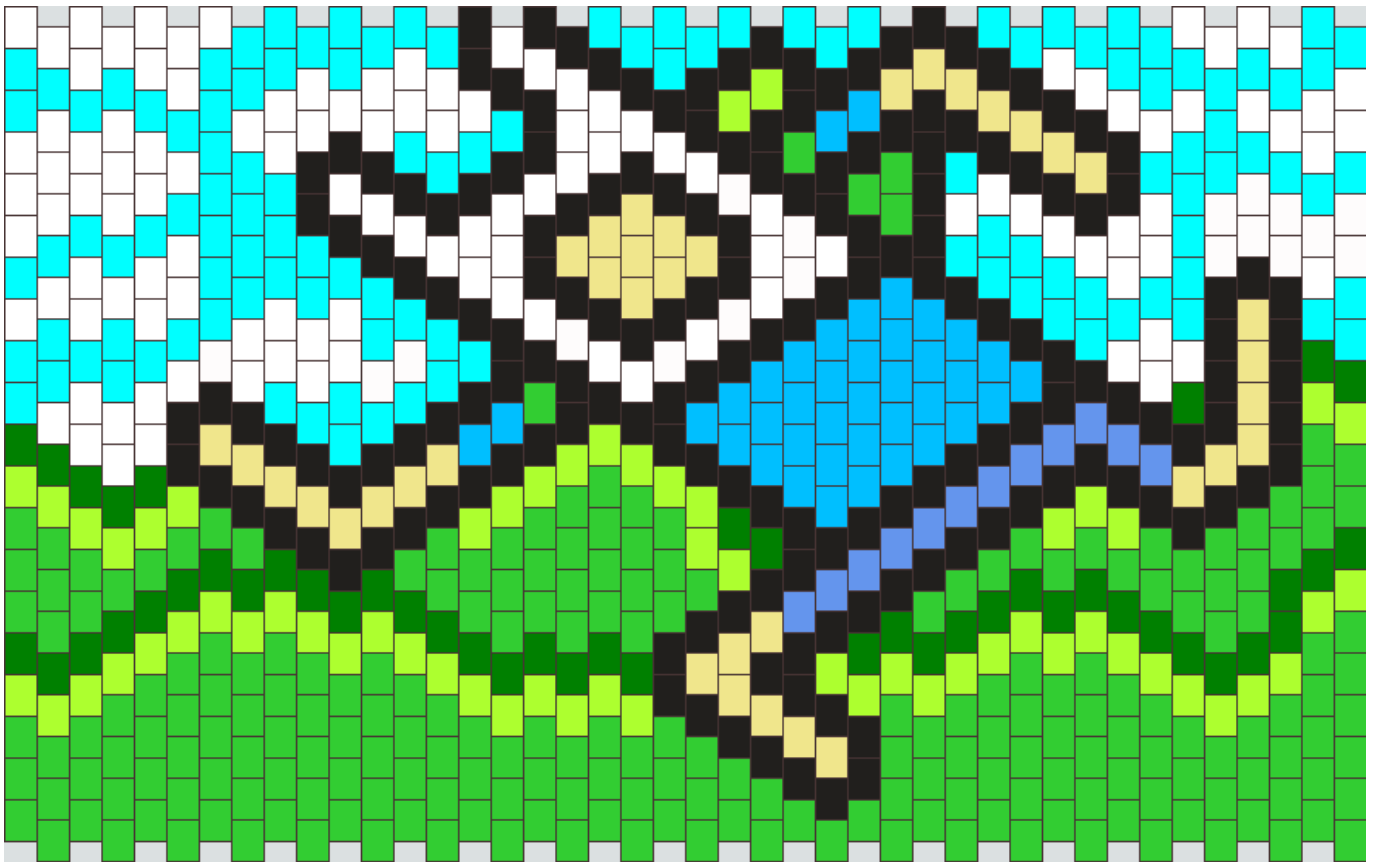

Finn Kandi Pattern

Created by: SQUISHBEAM

42 columns wide x 20 rows tall

119	172	18	37	12	220	60	39	116	47
-----	-----	----	----	----	-----	----	----	-----	----