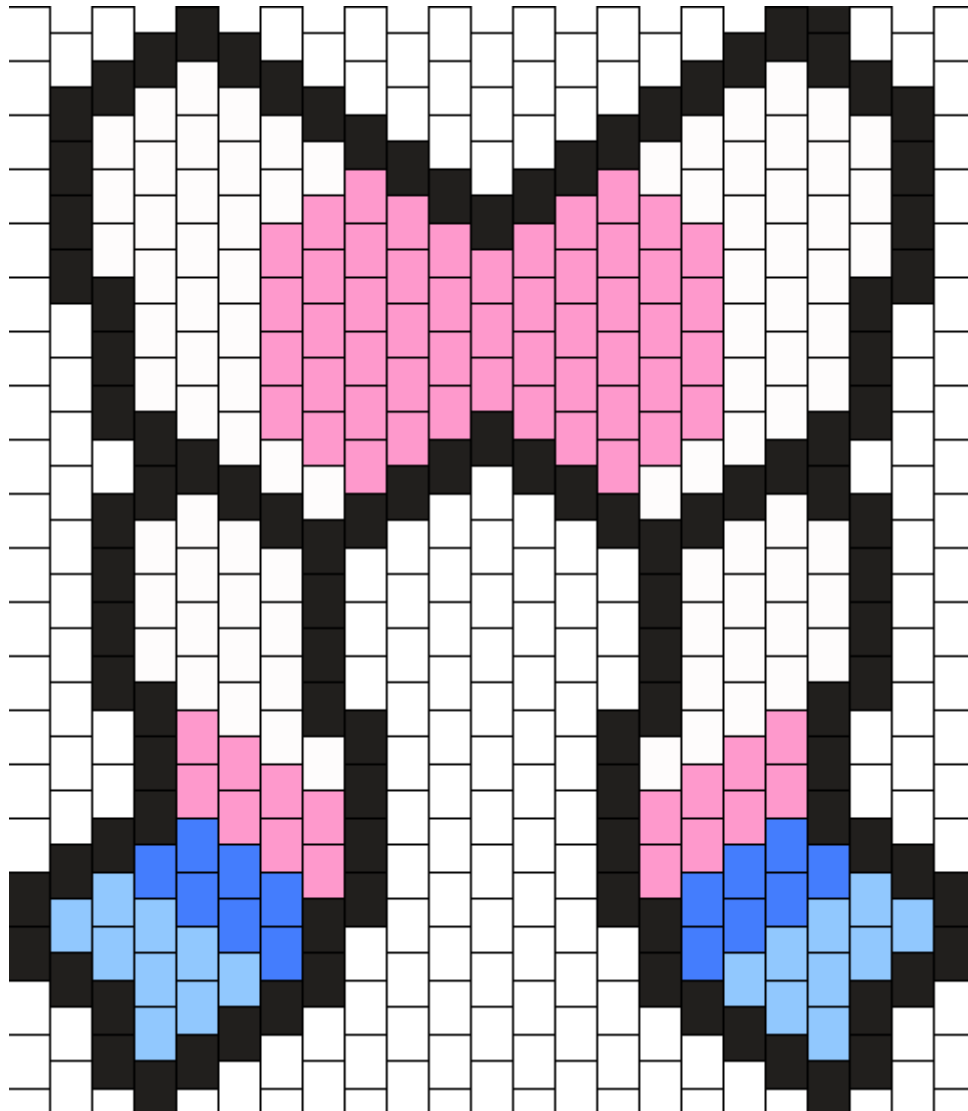

# Sylveon Bow Kandi Pattern

Created by: vixanna

22 columns wide x 20 rows tall

107	67	14	18	88
-----	----	----	----	----