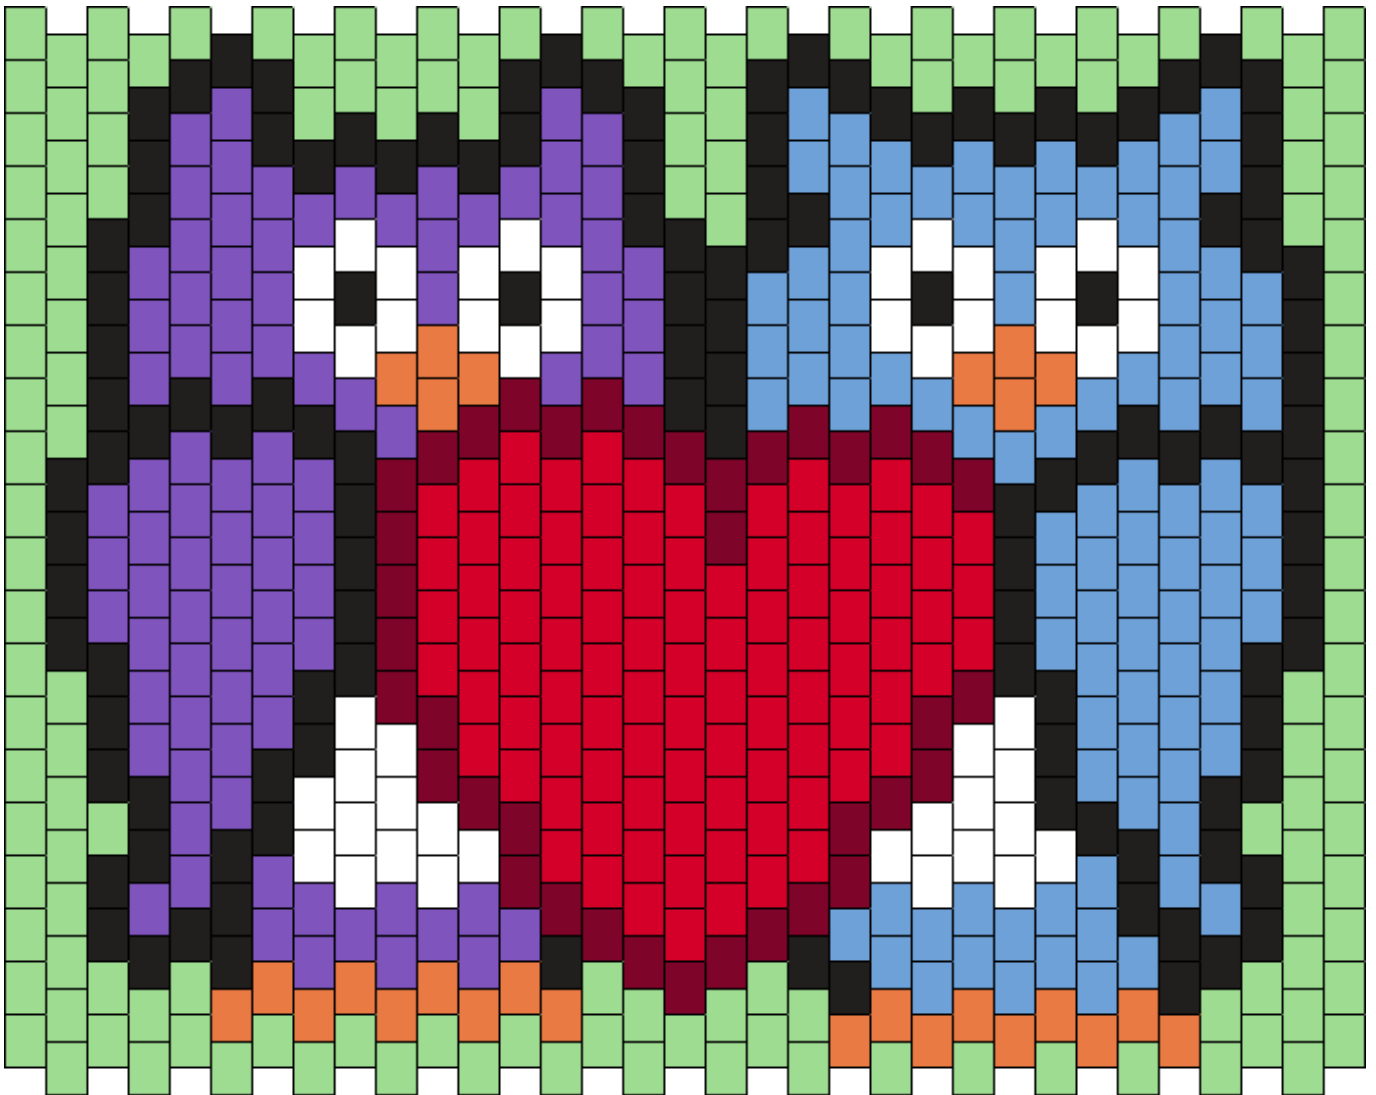

Love Owls Kandi Pattern

Created by: maninthebook

33 columns wide x 20 rows tall

146	124	88	97	47	26	38	94
-----	-----	----	----	----	----	----	----