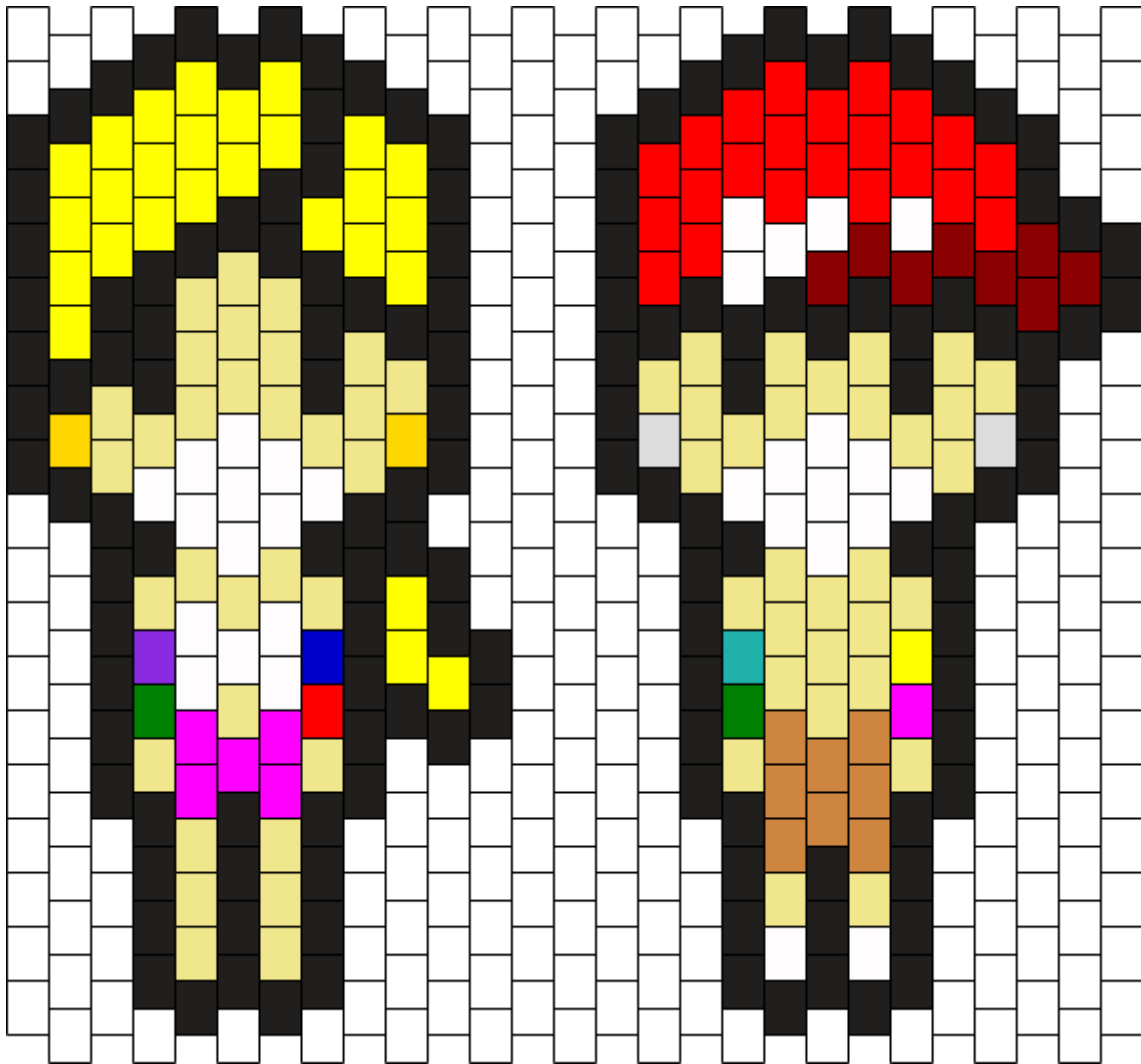

Mini Raver Charm Kandi Pattern

Created by: gotmon4

27 columns wide x 19 rows tall

142	28	23	30	61	8	2	2	1	1	1	2	6
8												