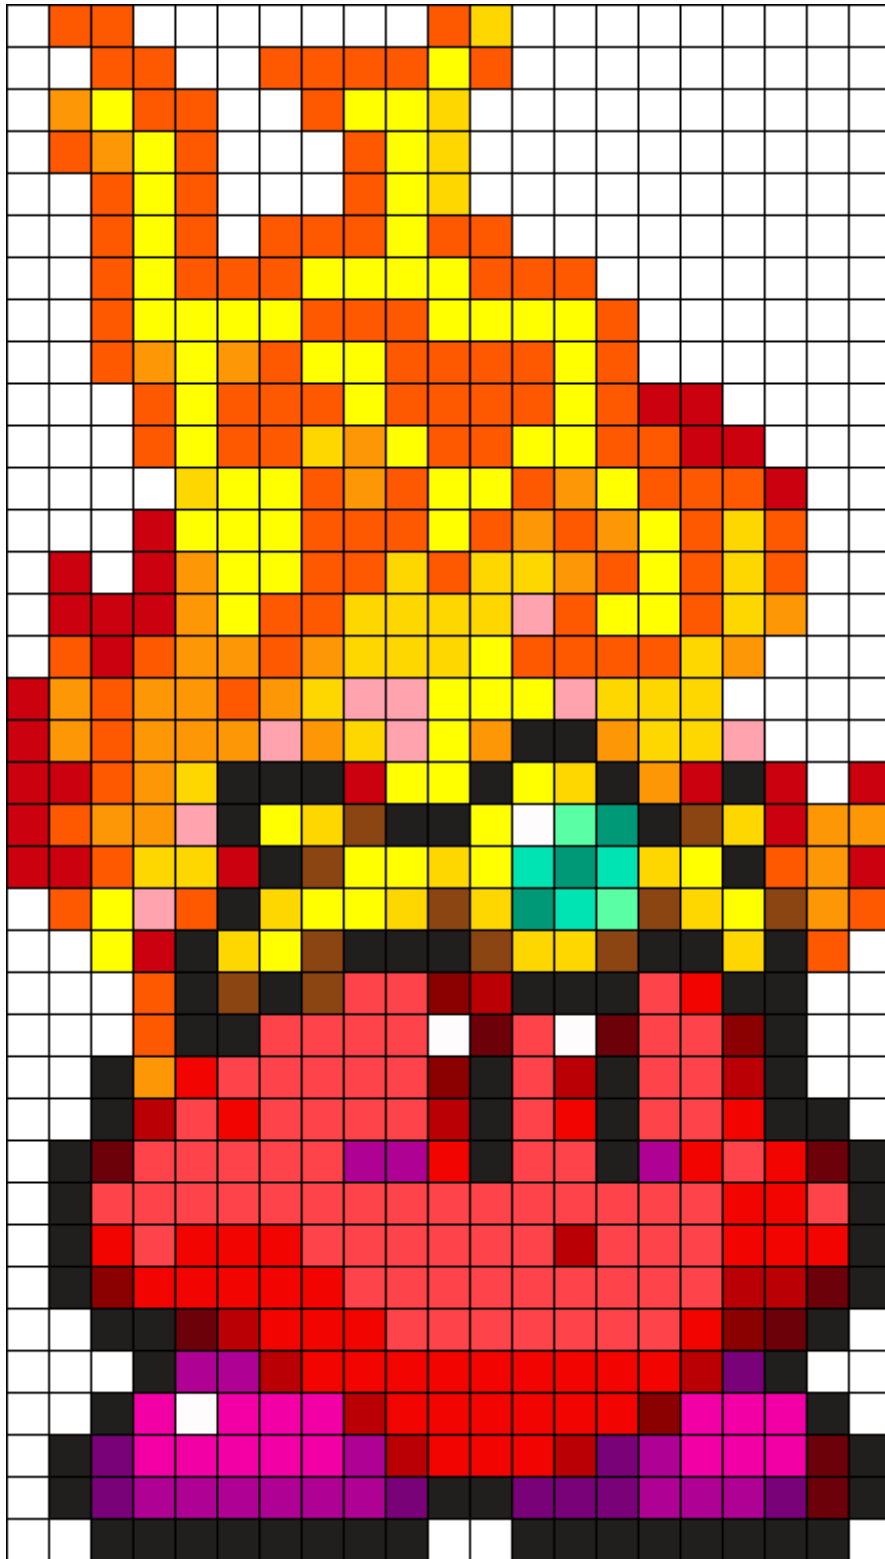

Fire Kirby Kandi Pattern

Created by: HoshiNoKaabi

21 columns wide x 37 rows tall

104	80	76	70	44	43	37	27	16	15	14	11	9
-----	----	----	----	----	----	----	----	----	----	----	----	---